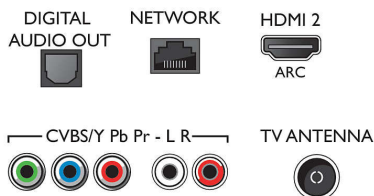

Daten

Bild/Anzeige

- Bildformat: 16:9
- Bildschirmgröße diagonal (Zoll): 32 Zoll
- Bildschirmgröße diagonal (cm): 80 cm
- Anzeige: LED HD TV
- Auflösung des Displays: 1.366 x 768 p
- Helligkeit: 280 cd/m²
- Bildoptimierung: Pixel Plus HD
- Spitzenluminanzverhältnis: 65 %

Unterstützte Display-Auflösung

- Computereingänge: bis zu 1.920 x 1.080 bei 60 Hz
- Videoeingänge: 24, 25, 30, 50, 60 Hz, bis zu 1.920 x 1.080p

Tuner/Empfang/Übertragung

- Digitales Fernsehen: DVB-T/T2/C
- Videowiedergabe: NTSC, PAL, Secam
- MPEG-Unterstützung: MPEG2, MPEG4
- HEVC-Unterstützung

Smart TV-Funktionen

- Benutzerinteraktion: SimplyShare
- Interactive TV: HbbTV
- Programm: Pause TV, USB-Aufnahme*
- SmartTV-Apps*: Online-Videoshops, Offener Web-Browser, Social TV, TV on Demand, YouTube
- Einfache Installation: Automatisches Erkennen von Philips Geräten, Geräte-Verbindungsassistent, Netzwerkinstallationsassistent, Einstellungsassistent
- Einfache Bedienung: Benutzerfreundliche Smart-Menü-Taste, On-Screen-Benutzerhandbuch
- Upgradefähige Firmware: Assistent für autom. Firmware-Akt., Firmware-Upgrade über USB, Online-Aktualisierung der Firmware
- Bildschirmformat-Anpassung: Basic – Bildschirm ausfüllen, Vollbild, Zoom, Stretch
- Philips TV Remote App*: Apps, Programme, Steuerung, NowOnTV, TV-Guide, Video-on-Demand

Multimedia-Anwendungen

- Videowiedergabeformate: Dateien: AVI, MKV, H.264/MPEG-4 (AVC), MPEG-1, MPEG-2, MPEG-4, WMV9/VC1, VP9, HEVC (H.265)
- Musikwiedergabeformate: AAC, MP3, WAV, WMA (v2 bis v9.2)
- Unterstützte Untertitelformate: .SML, .SRT, .SSA,

.SUB, .TXT, .ASS

- Bildwiedergabeformate: JPEG, BMP, GIF, PNG

Ton