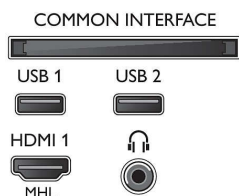

Leistung

- Netzstrom: AC: 220 bis 240 V, 50/60 Hz
- Umgebungstemperatur: 5 °C bis 35 °C
- Standby-Stromverbrauch: $\leq 0,3\text{ W}$
- Energieeffizienzklasse: A+
- Stromversorgung mit EU-Energie-Label: 24 W
- Energiesparfunktionen: Sleep-Timer, Eco-Modus, Bildabschaltung (bei Radiobetrieb)
- Stromverbrauch (ausgeschaltet): $\leq 0,3\text{ W}$
- Jährlicher Energieverbrauch: 35 kWh
- Bleihaltig: Ja*
- Quecksilbergehalt: 0 mg

Zubehör

- Mitgeliefertes Zubehör: Fernbedienung, Standfuß, Netzkabel, Kurzanleitung, Broschüre zu rechtlichen und Sicherheitsinformationen, 2 AAA-Batterien

Abmessungen

- Gerätebreite: 726,49 mm
- Gerätehöhe: 439 mm
- Gerätetiefe: 76,8 mm
- Produktgewicht: 4,9 kg
- Gerätebreite (inkl. Fuß): 726,49 mm
- Gerätehöhe (inkl. Fuß): 491,02 mm
- Gerätetiefe (inkl. Fuß): 438,8 mm
- Produktgewicht (inkl. Standfuß): 5,16 kg
- Verpackungsbreite: 800 mm

- Verpackungshöhe: 540 mm
- Verpackungstiefe: 150 mm
- Gewicht (inkl. Verpackung): 7,1 kg
- Kompatible Wandhalterung: 100 x 100 mm
- Breitenabstand des Standfußes: 455 mm

Connections

Side