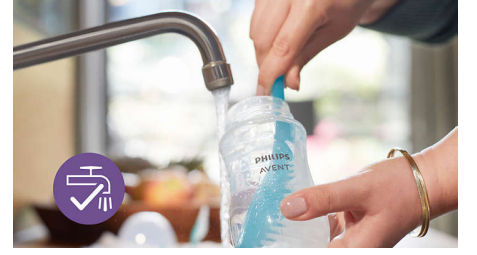

Kullanımı ve temizlemesi kolay

Geniş ağzı sayesinde biberon kolayca doldurulup temizlenebilir. Sadece birkaç parçadan oluştuğu için söküp takması da gayet basittir.