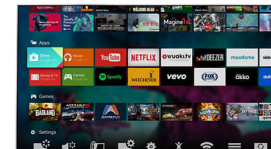

Fernsehinhalte

Der Google Play Store und die Philips App-Galerie gehen über das herkömmliche Fernsehprogramm hinaus und bieten Ihnen eine große Onlinesammlung von Filmen, Fernsehen, Musik, Apps und Spielen. 16 GB erweiterbarer Speicher bedeutet, dass Sie über genügend Platz zum Speichern Ihrer Lieblingsinhalte und zum Installieren weiterer Apps verfügen.

TV mit Netflix-Empfehlung

Netflix revolutioniert das Entertainment-Erlebnis in vielerlei Hinsicht und treibt Innovationen auf Ihren Wiedergabegeräten voran. Wenn ein Smart TV das Logo mit der Netflix-Empfehlung aufweist, können Sie sicher sein, dass das Gerät einen strengen Evaluierungsprozess durchlaufen hat, der auf Grundlage derjenigen Kriterien ausgearbeitet wurde, die Mitgliedern am wichtigsten sind.