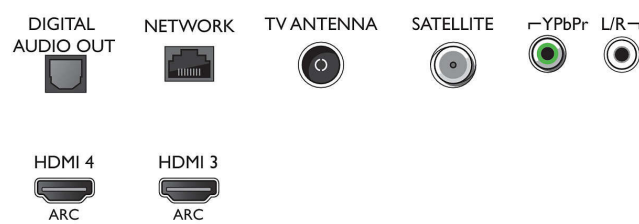

Android TV

- Betriebssystem: Android™ 6.0 (Marshmallow)
- Vorinstallierte Apps: Google Play Movies*, Google

Connections

Side

Bottom

Ultraflacher 4K UHD OLED Android TV

139 cm (55") Fernseher mit AmbientLight 3800 Picture Performance Index, HDR Perfect. WGG 99 %, P5 Perfect Picture Engine

Daten

- Play Music*, Google-Suche, YouTube
- Speicherkapazität (Flash): 16 GB*, Erweiterbar über USB-Speichergerät

Smart TV-Funktionen

- Benutzerinteraktion: SimplyShare
- Interactive TV: HbbTV
- Programm: Pause TV, USB-Aufnahme*
- SmartTV-Apps*: Online-Videoshops, Offener Web-Browser, Social TV, TV on Demand, YouTube
- Einfache Installation: Automatisches Erkennen von Philips Geräten, Geräte-Verbindungsassistent, Netzwerkinstallationsassistent, Einstellungsassistent
- Einfache Bedienung: Benutzerfreundliche Smart-Menü-Taste, On-Screen-Benutzerhandbuch
- Upgradefähige Firmware: Assistent für autom. Firmware-Akt., Firmware-Upgrade über USB, Online-Aktualisierung der Firmware
- Bildschirmformat-Anpassung: Basic – Bildschirm ausfüllen, Vollbild, Erweitert – Verschieben, Zoom, Stretch
- Philips TV Remote App*: Apps, Programme, Steuerung, NowOnTV, TV-Guide, Video-on-Demand
- Fernbedienung: mit Tastatur