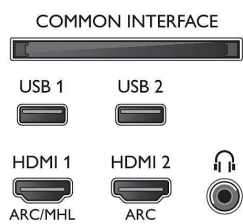

Ultraflacher 4K UHD OLED Android TV

139 cm (55") Fernseher mit Ambilight 3800 Picture Performance Index, HDR Perfect. WGG 99 %, P5 Perfect Picture Engine

Daten

Ambilight

- Ambilight-Funktionen: Integriertes Ambilight+Hue, Ambilight Musik, Spielmodus, Anpassung an die Wandfarbe, Lounge-Modus
- Ambilight-Version: 3-seitig

Bild/Anzeige

- Bildformat: 16:9
- Bildschirmgröße diagonal (Zoll): 55 Zoll
- Bildschirmgröße diagonal (cm): 139 cm
- Anzeige: 4K Ultra HD OLED
- Auflösung des Displays: 3.840 x 2.160

- Picture Engine: P5 Perfect Picture Engine
- Bildoptimierung: Perfect Natural Motion, Ultra Resolution, Micro Dimming Perfect, 3800 PPI
- Spitzenluminanzverhältnis: 65 %

Unterstützte Display-Auflösung

- Computereingänge auf allen HDMI: Bis zu 4K UHD 3.840 x 2.160 bei 60 Hz
- Videoeingänge auf allen HDMI: Bis zu 4K UHD 3.840 x 2.160 bei 60 Hz

55POS9002/12

Tuner/Empfang/Übertragung

- Digitales Fernsehen: DVB-T/T2/T2-HD/C/S/S2
- Videowiedergabe: NTSC, PAL, Secam
- MPEG-Unterstützung: MPEG2, MPEG4
- TV-Programmführer*: 8-Tage-EPG
- Signalstärkeanzeige
- Videotext: 1.000 Seiten Hypertext
- HEVC-Unterstützung

Android TV

- Betriebssystem: Android™ 6.0 (Marshmallow)
- Vorinstallierte Apps: Google Play Movies*, Google

Connections

Side