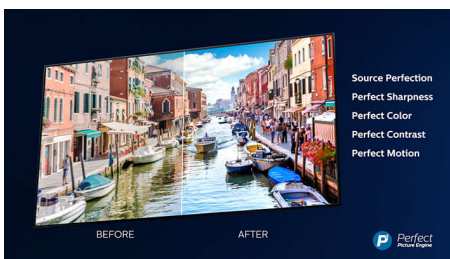

P5 Perfect Picture Engine

Die Philips P5 Engine sorgt dafür, dass das Bild stets so brillant ist wie Ihre Lieblingsinhalte. Details haben sichtbar mehr Tiefe. Die Farben leuchten und die Hauttöne wirken natürlicher. Der Kontrast ist so scharf, dass Sie jedes Detail spüren können. Bewegungen sind ausnahmslos fließend.

4K Ultra HD

Mit der vierfachen Auflösung von Full HD erhellt Ultra HD Ihren Bildschirm mit mehr als 8 Millionen Pixeln und unserer einzigartigen Ultra Resolution-Skalierungstechnologie. Erleben Sie bessere Bildqualität, unabhängig vom ursprünglichen Inhalt, und genießen Sie

ein schärferes Bild mit überragender Tiefe, starkem Kontrast, natürlichen Bewegungen und lebendigen Details.