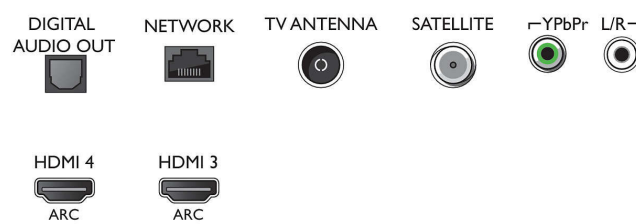

Daten

Ambilight

- Ambilight-Funktionen: Integriertes Ambilight+Hue, Ambilight Musik, Spielmodus, Anpassung an die Wandfarbe, Lounge-Modus
- Ambilight-Version: 3-seitig

Bild/Anzeige

- Bildformat: 16:9
- Bildschirmgröße diagonal (Zoll): 65 Zoll
- Bildschirmgröße diagonal (cm): 164 cm
- Anzeige: 4K Ultra HD LED

- Auflösung des Displays: 3.840 x 2.160
- Bildoptimierung: Ultra Resolution, Micro Dimming Pro, 1700 PPI

Unterstützte Display-Auflösung

- Computereingänge auf HDMI1/2: Bis zu 4K UHD 3.840 x 2.160 bei 60 Hz, Unterstützt HDR, HDR10/ HLG
- Computereingänge auf HDMI3/4: Bis zu 4K UHD 3.840 x 2.160 bei 60 Hz
- Videoeingänge auf HDMI 1/2: Bis zu 4K UHD 3.840 x 2.160 bei 60 Hz, Unterstützt HDR,

HDR10/ HLG

- Videoeingänge auf HDMI3/4: Bis zu 4K UHD 3.840 x 2.160 bei 60 Hz

Tuner/Empfang/Übertragung

- Digitales Fernsehen: DVB-T/T2/T2-HD/C/S/S2
- Videowiedergabe: NTSC, PAL, Secam
- MPEG-Unterstützung: MPEG2, MPEG4
- TV-Programmführer*: 8-Tage-EPG
- Signalstärkeanzeige
- Videotext: 1.000 Seiten Hypertext
- HEVC-Unterstützung

Connections

Side

Bottom