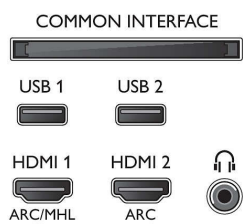

HDR10/ HLG

- Videoeingänge auf HDMI3/4: Bis zu 4K UHD 3.840 x 2.160 bei 60 Hz

Tuner/Empfang/Übertragung

- Digitales Fernsehen: DVB-T/T2/T2-HD/C/S/S2
- Videowiedergabe: NTSC, PAL, Secam
- MPEG-Unterstützung: MPEG2, MPEG4
- TV-Programmführer*: 8-Tage-EPG
- Signalstärkeanzeige
- Videotext: 1.000 Seiten Hypertext
- HEVC-Unterstützung

Connections

Side

Bottom

Daten

Android TV

- Betriebssystem: Android TV™ 8 (Oreo)
- Vorinstallierte Apps: Google Play Movies*, Google Play Music*, Google-Suche, YouTube
- Speicherkapazität (Flash): 16 GB*

Smart TV-Funktionen