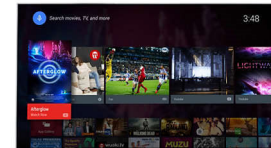

Fernsehinhalte

Gehen Sie mit dem Google Play Store und der Philips App Gallery über das traditionelle TV-

Programm hinaus. Erleben Sie endlose Filme, TV, Musik, Apps und Spiele online.

Quad Core und Android