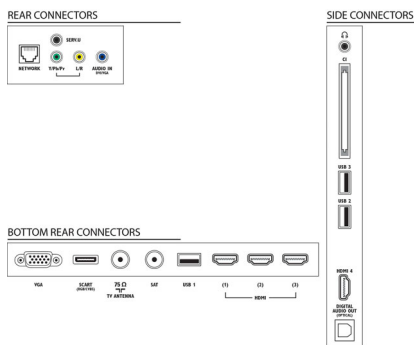

Daten

Ambilight

- Ambilight-Funktionen: Anpassung an die Wandfarbe, Lounge-Beleuchtungsmodus
- Ambilight-Version: 2-seitig

Bild/Anzeige

- Bildformat: 16:9
- Bildschirmgröße diagonal (Zoll): 32 Zoll
- Bildschirmgröße diagonal (cm): 81 cm

- Anzeige: Full HD, LED
- 3D: Easy 3D Clarity 700, Zwei-Spieler Fullscreen Gaming*, 3D-Tiefenanpassung, Konvertierung von 2D auf 3D
- Auflösung des Displays: 1.920 x 1.080p
- Helligkeit: 400 cd/m²
- Bildoptimierung: Pixel Precise HD, 400 Hz Perfect Motion Rate, Micro Dimming
- Dynamischer Bildschirmkontrast: 500.000:1

Unterstützte Display-Auflösung

- Computereingänge: bis zu 1.920 x 1.080 bei 60 Hz
- Videoeingänge: 24, 25, 30, 50, 60 Hz, bis zu 1.920 x 1.080p

Tuner/Empfang/Übertragung

- Digitales Fernsehen: DVB-C MPEG2*, DVB-C MPEG4*, DVB-S2 und MPEG4 HD, DVB-T MPEG2*, DVB-T MPEG4*, DVB-S, HD+