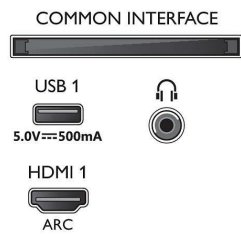

4K UHD LED Android TV

TV mit 3-seitigem Ambilight Unterstützung gängiger HDR-Formate, Dolby Vision und Dolby Atmos, 177 cm (70") Android TV

Daten

Ambilight

- Ambilight-Funktionen: Integriertes Ambilight, Spielmodus, Lounge-Modus, Anpassung an die Wandfarbe
- Ambilight-Version: 3-seitig

Bild/Anzeige

- Bildformat: 16:9
- Bildschirmgröße diagonal (Zoll): 70 Zoll
- Bildschirmgröße diagonal (cm): 177 cm
- Anzeige: 4K Ultra HD LED

- Auflösung des Displays: 3.840 x 2.160
- Picture Engine: Pixel Precise Ultra HD
- Bildoptimierung: Ultra Resolution, Dolby Vision, HLG (Hybrid Log Gamma), HDR10+ kompatibel
- Bildschirmgröße diagonal (Zoll): 70 Zoll

Unterstützte Display-Auflösung

- Computereingänge auf allen HDMI: Bis zu 4K UHD 3.840 x 2.160 bei 60 Hz, Unterstützt HDR, HDR10/ HLG
- Videoeingänge auf allen HDMI: Bis zu 4K UHD

70PUS7906/12

3.840 x 2.160 bei 60 Hz, Unterstützung für HDR, HDR10/HLG (Hybrid Log Gamma), HDR10+/Dolby Vision

Tuner/Empfang/Übertragung

- Digitales Fernsehen: DVB-T/T2/T2-HD/C/S/S2
- Videowiedergabe: PAL, Secam
- MPEG-Unterstützung: MPEG2, MPEG4
- TV-Programmführer*: 8-Tage-EPG
- Signalstärkeanzeige

Connections

Side