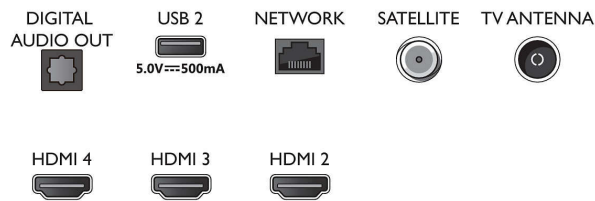

Bild/Anzeige

- Bildformat: 16:9
- Bildschirmgröße diagonal (Zoll): 70 Zoll
- Bildschirmgröße diagonal (cm): 177 cm
- Anzeige: 4K Ultra HD LED

- Auflösung des Displays: 3.840 x 2.160
- Picture Engine: Pixel Precise Ultra HD
- Bildoptimierung: Ultra Resolution, Dolby Vision, HLG (Hybrid Log Gamma), HDR10+ kompatibel
- Bildschirmgröße diagonal (Zoll): 70 Zoll

Side

Bottom

4K UHD LED Android TV

TV mit 3-seitigem AmbientLight Unterstützung gängiger HDR-Formate, Dolby Vision und Dolby Atmos, 177 cm (70") Android TV

Daten

- Videotext: 1.000 Seiten Hypertext
- HEVC-Unterstützung