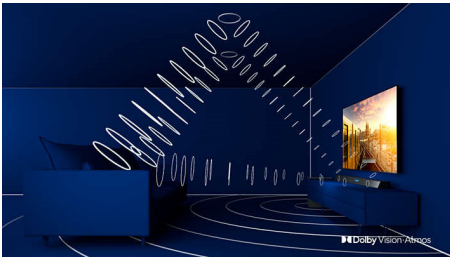

PHILIPS

4K UHD LED Android TV

TV mit 3-seitigem Ambilight Unterstützung gängiger HDR-Formate, Dolby Vision und Dolby Atmos, 177 cm (70") Android TV

Besonderheiten

70PUS7906/12

3-seitiges Ambilight

Mit Philips Ambilight fühlt sich jeder Moment echt an. Intelligente LEDs, die den Fernseher umranden, reagieren auf die Handlungen auf dem Bildschirm und leuchten so eindrucksvoll, dass es Sie fesselt. Erleben Sie es nur einmal und Sie verstehen, warum Sie keinen Fernseher mehr ohne Ambilight möchten.

Dolby Vision + Dolby Atmos

Die Unterstützung von erstklassigem Dolby-Klang und Dolby-Videoformaten bedeutet, dass die HDR-Inhalte, die Sie sich ansehen, großartig klingen und aussehen. Genießen Sie ein Bild genau wie vom Regisseur gewollt und erleben Sie einen raumfüllenden klaren und tiefen Sound.