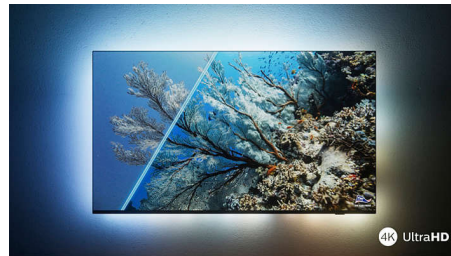

Unterstützung aller gängigen HDR-Formate

Ihr Philips 4K UHD TV ist mit allen gängigen HDR-Formaten kompatibel, darunter Dolby Vision. Ganz gleich, ob Kultserie oder das neueste Videospiel – Schatten sind dunkler, helle Oberflächen strahlender und Farben werden lebendiger.

HDMI-Konnektivität

Ready for gaming

Ihr Philips Fernseher verfügt über die neueste HDMI-Konnektivität und wechselt automatisch in eine Einstellung mit geringer Latenz, wenn Sie ein Spiel auf Ihrer Konsole starten. Der Ambilight Spielmodus überträgt den Nervenkitzel direkt in den Raum.

Flaches, elegantes Design

Sie möchten einen Fernseher, der zu Ihrem Raum passt? Dieser 4K Smart TV ist für jede Umgebung gerüstet! Der nahezu rahmenlose Bildschirm passt zu jeder Inneneinrichtung. Die schlanken Standfüße erwecken den Eindruck, als würde der Bildschirm über dem Fernsehschrank schweben.

Grauer Rahmen. Schlanke Standfüße.

Grauer Rahmen. Schlanke Standfüße.

KI-Sprachsteuerung

Bei diesem Philips Android TV wählen Sie Ihren Sprachassistenten selbst! Steuern Sie den Fernseher über Google Assistant-kompatible Smart Home-Geräte mit Ihrer Stimme.

Dolby Vision-Atmos

androidtv