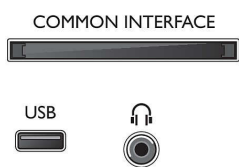

Zubehör

- Mitgeliefertes Zubehör: Fernbedienung, 2 AAA-Batterien, Netzkabel, Kurzanleitung, Broschüre zu rechtlichen und Sicherheitsinformationen, Standfuß

Abmessungen

- Gerätebreite: 559,65 mm
- Gerätehöhe: 335,77 mm
- Gerätetiefe: 54,1 mm
- Produktgewicht: 3,22 kg
- Gerätebreite (inkl. Fuß): 559,65 mm
- Gerätehöhe (inkl. Fuß): 338,7 mm
- Gerätetiefe (inkl. Fuß): 118 mm
- Produktgewicht (inkl. Standfuß): 3,27 kg
- Verpackungsbreite: 630 mm
- Verpackungshöhe: 425 mm
- Verpackungstiefe: 112 mm
- Gewicht (inkl. Verpackung): 4,6 kg
- Kompatible Wandhalterung: 75 x 75 mm
- Breitenabstand des Standfußes: 374,3 mm

Connections

Side

Rear

Ausstellungsdatum
2023-08-29

Version: 4.2.1

EAN: 87 18863 01131 7

© 2023 Koninklijke Philips N.V.
Alle Rechte vorbehalten.

Technische Daten können ohne vorherige Ankündigung geändert werden. Die Marken sind Eigentum von Koninklijke Philips N.V. oder der jeweiligen Firmen.