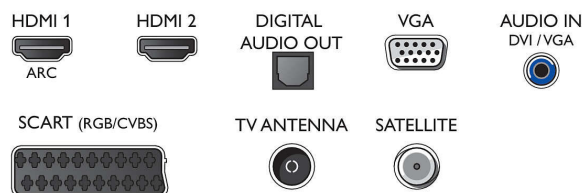

Ton

- Ausgangsleistung (RMS): 6 W
- Verbesserung der Soundqualität: Incredible Surround, Klarer Klang, Automatischer

Lautstärkepegel, Bass Control, Smart Sound

Anschlüsse

- Anzahl HDMI-Anschlüsse: 2
- EasyLink (HDMI-CEC): Weiterleitung der Fernbedienungssignale, System-Audiosteuerung, System Standby-Modus, System-Start
- Anzahl der Scartanschlüsse (RGB/CVBS): 1
- Anzahl der USB-Anschlüsse: 1
- Weitere Anschlüsse: Common Interface Plus (CI+), Digitaler Audio-Ausgang (optisch), Antenne IEC75, Satellitenanschluss, Audio-Eingang (DVI), PC-VGA-Eingang, Kopfhörerausgang

Zubehör

- Mitgeliefertes Zubehör: Fernbedienung, 2 AAA-Batterien, Netzkabel, Kurzanleitung, Broschüre zu rechtlichen und Sicherheitsinformationen, Standfuß

Abmessungen

- Gerätebreite: 559,65 mm
- Gerätehöhe: 335,77 mm
- Gerätetiefe: 54,1 mm
- Produktgewicht: 3,22 kg
- Gerätebreite (inkl. Fuß): 559,65 mm
- Gerätehöhe (inkl. Fuß): 338,7 mm
- Gerätetiefe (inkl. Fuß): 118 mm
- Produktgewicht (inkl. Standfuß): 3,27 kg
- Verpackungsbreite: 630 mm
- Verpackungshöhe: 425 mm
- Verpackungstiefe: 112 mm
- Gewicht (inkl. Verpackung): 4,6 kg
- Kompatible Wandhalterung: 75 x 75 mm
- Breitenabstand des Standfußes: 374,3 mm

Connections

Side

Rear

Ausstellungsdatum
2023-08-29

Version: 4.2.1

EAN: 87 18863 01131 7

© 2023 Koninklijke Philips N.V.
Alle Rechte vorbehalten.

Technische Daten können ohne vorherige Ankündigung geändert werden. Die Marken sind Eigentum von Koninklijke Philips N.V. oder der jeweiligen Firmen.