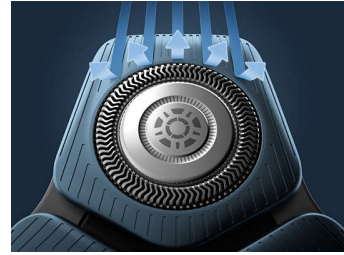

Hair-Guide-presisjonsheader

Den nye formen på barberingshodene er utviklet for presisjon. Overflaten er forbedret med hårstyringskanaler, som er utformet for å bevege håret i en effektiv kutteposisjon.