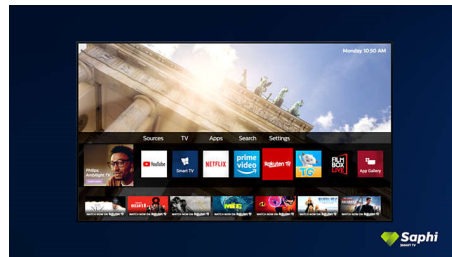

SAPHI Smart TV

SAPHI ist ein schnelles, intuitives Betriebssystem, mit dem die Verwendung Ihres Philips Smart TV ein ganz besonderes Erlebnis wird. Genießen Sie hervorragende Bildqualität und erhalten Sie mit einem Klick Zugriff auf eine klare Menüführung. Bedienen Sie Ihren Fernseher mit Leichtigkeit und navigieren Sie schnell zu den beliebtesten

Philips Smart TV-Apps wie YouTube, Netflix und viele mehr.

Kristallklarer Klang

Kristallklarer Klang aus Full-Range-Lautsprechern.

Kräftiger Bass

Kristallklare Dialoge. Kräftiger Bass.