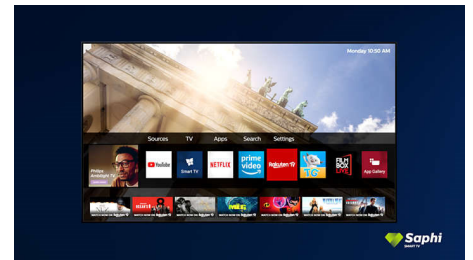

SAPHI TV Collection

Philips TV Collection. Netflix, Prime Video und vieles mehr.

Robuste Standhalterung

Schlanker minimalistischer Rahmen. Robuste Standhalterung.