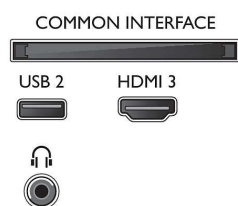

Daten

Ambilight

- Ambilight-Version: 3-seitig

Bild/Anzeige

- Bildformat: 16:9
- Bildschirmgröße diagonal (cm): 126 cm
- Anzeige: 4K Ultra HD LED
- Auflösung des Displays: 3.840 x 2.160
- Bilddoptimierung: Micro Dimming, Ultra Resolution, 1200 PPI, Dolby Vision, HDR10+
- Bildschirmgröße diagonal (Zoll): 50 Zoll

Unterstützte Display-Auflösung

- Computereingänge auf allen HDMI: Bis zu 4K UHD

3.840 x 2.160 bei 60 Hz

- Videoeingänge auf allen HDMI: Bis zu 4K UHD 3.840 x 2.160 bei 60 Hz, Unterstützung für HDR, HDR10/HLG (Hybrid Log Gamma), HDR10+/Dolby Vision

Tuner/Empfang/Übertragung

- Digitales Fernsehen: DVB-T/T2/T2-HD/C/S/S2
- Videowiedergabe: NTSC, PAL, Secam
- MPEG-Unterstützung: MPEG2, MPEG4
- TV-Programmführer*: 8-Tage-EPG
- Signalstärkeanzeige
- Videotext: 1.000 Seiten Hypertext
- HEVC-Unterstützung

Smart TV-Funktionen

- Benutzerinteraktion: SimplyShare, Wi-Fi Miracast-zertifiziert*
- Interactive TV: HbbTV
- Programm: Pause TV, USB-Aufnahme*
- SmartTV-Apps*: Online-Videoshops, Offener Web-Browser, TV on Demand, YouTube
- Einfache Installation: Automatisches Erkennen von Philips Geräten, Netzwerkinstallationsassistent, Einstellungsassistent
- Einfache Bedienung: Benutzerfreundliche Smart-Menü-Taste, On-Screen-Benutzerhandbuch
- Upgradefähige Firmware: Assistent für autom. Firmware-Akt., Firmware-Upgrade über USB,

Connections

Side