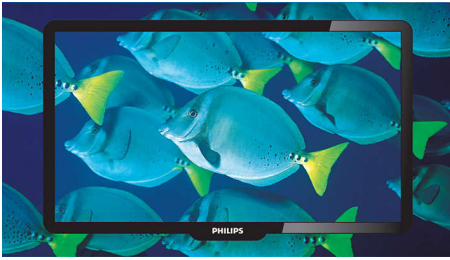

Kristallklarer Sound

- Incredible Surround für optimalen Audiogenuss
- 2 x 5 W RMS-Ausgangsleistung

PHILIPS

Besonderheiten

Digital Crystal Clear

Digital Crystal Clear ist ein Paket von Bildinnovationen, das die Qualität digital anpasst und automatisch optimierte Kontrast-, Farb- und Schärfereinstellungen wählt. Die Bilder erscheinen so lebensecht wie im Kino.

Incredible Surround

Incredible Surround ist eine Audiatechnologie von Philips, die das Klangfeld deutlich vergrößert und Sie in den Sound eintauchen lässt. Incredible Surround verwendet modernste elektronische Phasenverschiebung und mischt Sound von links und rechts, um die virtuelle Entfernung zwischen beiden Lautsprechern zu vergrößern. Dieser breitere Abstand verbessert den Stereo-Effekt ganz erheblich und erzeugt eine natürlichere Klangdimension. Incredible Surround gibt Ihnen die Möglichkeit, ohne zusätzliche Lautsprecher kompletten Surround mit tieferem und breiterem Sound zu erleben.