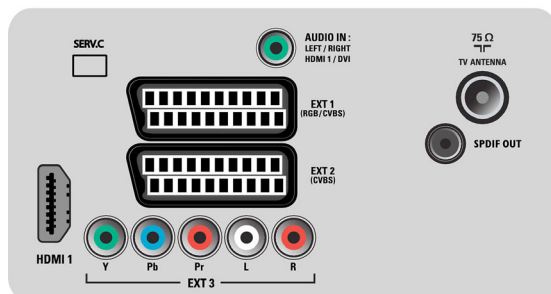

- Benutzeroberfläche, Bildschirmanzeige, Programmliste, Seitl. Bedienelemente
- Uhr: Sleep-Timer, Wecker, Wecktimer
- Erweiterte Anschlüsse: Easy Link
- Bildschirmformat-Anpassung: 4:3, Auto Format, Breitbildformat 14:9, Breitbildformat 16:9, Untertitel-Zoom, SuperZoom, Breitbild
- Fernbedienung: Fernseher
- Fernbedienungstyp: RCPF01E09B
- Videotext: 1.000 Seiten Hypertext
- Verbesserung des Videotexts: Programminformationszeile
- Smart-Modus: Spiel, Film, Individuell, Energiesparend, Standard, Lebhaft

Ton

- Ausgangsleistung (RMS): 2 x 5 W
- Soundsystem: Nicam Stereo
- Verbesserung der Soundqualität: Automatischer Lautstärkepegel, Incredible Surround, Smart Sound

Anschlüsse

- Digitaler Audio-Ausgang: Koaxial (Cinch)
- Anzahl Scartanschlüsse: 2
- EasyLink (HDMI-CEC): System-Start, EasyLink
- Vordere/seitliche Anschlüsse: HDMI V1.3, FBAS-Eingang, Linker/rechter Audio-Eingang
- Ext 1 Scart: Audio links/rechts, RGB
- HDMI 1: HDMI V1.3
- Ext 2 Scart: Audio links/rechts
- Weitere Anschlüsse: SP-DIF-Ausgang (koaxial)
- Ext 3: YPbPr, Linker/rechter Audio-Eingang

Abmessungen

- Gerätebreite: 671,8 mm
- Gerätehöhe: 458,7 mm
- Gerätetiefe: 77 mm

Rear connectors

Side

Ausstellungsdatum
2024-01-08

Version: 5.5.9

EAN: 87 12581 46449 3

© 2024 Koninklijke Philips N.V.
Alle Rechte vorbehalten.