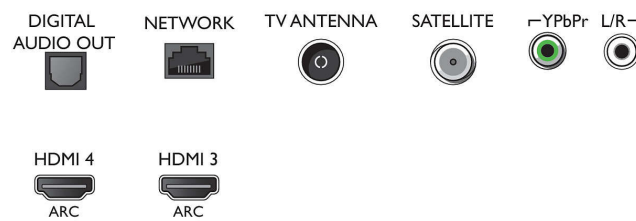

- 3.840 x 2.160 bei 60 Hz, Unterstützt HDR, HDR10/ HLG
- Videoeingänge auf HDMI3/4: Bis zu 4K UHD 3.840 x 2.160 bei 60 Hz

Tuner/Empfang/Übertragung

- Digitales Fernsehen: DVB-T/T2/T2-HD/C/S/S2
- Videowiedergabe: NTSC, PAL, Secam
- MPEG-Unterstützung: MPEG2, MPEG4
- TV-Programmführer*: 8-Tage-EPG
- Signalstärkeanzeige

Connections

Side

Bottom

Ultraflacher 4K UHD LED Android TV

139 cm (55") Fernseher mit AmbientLight 2800 Picture Performance Index, HDR Premium WCG 90 %, P5 Perfect Picture Engine

Daten

- Videotext: 1.000 Seiten Hypertext
- HEVC-Unterstützung