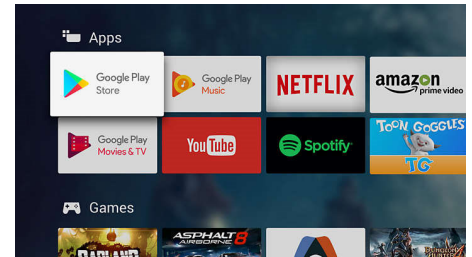

Fernsehinhalte

Gehen Sie mit dem Google Play Store und der Philips App Gallery über das traditionelle TV-Programm hinaus. Erleben Sie endlose Filme, TV, Musik, Apps und Spiele online. Für noch mehr Unterhaltung.