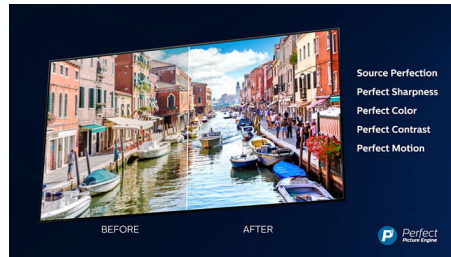

P5 Perfect Picture Engine

Die Philips P5 Engine sorgt dafür, dass das Bild stets so brilliant ist wie Ihre Lieblingsinhalte. Details haben sichtbar mehr Tiefe. Die Farben leuchten und die Hauttöne wirken natürlicher. Der Kontrast ist so scharf, dass Sie jedes Detail spüren können. Bewegungen sind ausnahmslos fließend.