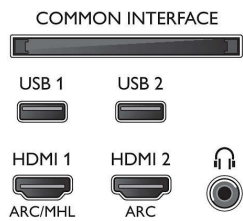

Ultraflacher 4K UHD LED Android TV

139 cm (55") Fernseher mit Ambilight 2800 Picture Performance Index, HDR Premium WCG 90 %, P5 Perfect Picture Engine

55PUS8503/12

Daten

Ambilight

- Ambilight-Funktionen: Integriertes Ambilight+Hue, Ambilight Musik, Spielmodus, Anpassung an die Wandfarbe, Lounge-Modus
- Ambilight-Version: 3-seitig

Bild/Anzeige

- Bildformat: 16:9
- Bildschirmgröße diagonal (Zoll): 55 Zoll
- Bildschirmgröße diagonal (cm): 139 cm
- Anzeige: 4K Ultra HD LED
- Auflösung des Displays: 3.840 x 2.160

- Picture Engine: P5 Perfect Picture Engine
- Bildoptimierung: Micro Dimming Pro, Ultra Resolution, Wide Color Gamut 90 % DCI/P3, HDR Premium, 2800 PPI

Unterstützte Display-Auflösung

- Computereingänge auf HDMI1/2: Bis zu 4K UHD 3.840 x 2.160 bei 60 Hz, Unterstützt HDR, HDR10/ HLG
- Computereingänge auf HDMI3/4: Bis zu 4K UHD 3.840 x 2.160 bei 60 Hz
- Videoeingänge auf HDMI 1/2: Bis zu 4K UHD

- 3.840 x 2.160 bei 60 Hz, Unterstützt HDR, HDR10/ HLG
- Videoeingänge auf HDMI3/4: Bis zu 4K UHD 3.840 x 2.160 bei 60 Hz

Tuner/Empfang/Übertragung

- Digitales Fernsehen: DVB-T/T2/T2-HD/C/S/S2
- Videowiedergabe: NTSC, PAL, Secam
- MPEG-Unterstützung: MPEG2, MPEG4
- TV-Programmführer*: 8-Tage-EPG
- Signalstärkeanzeige

Connections

Side