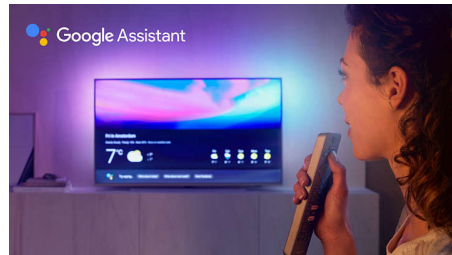

Mit Google Assistant

Steuern Sie Ihren Philips Android TV mit Ihrer Stimme. Möchten Sie ein Spiel spielen, Netflix ansehen oder nach Inhalten und Apps im Google Play Store suchen? Sagen Sie es einfach Ihrem Fernseher. Sie können sogar alle mit Google Assistant kompatiblen Smart-Geräte zu Hause mit Befehlen steuern, z. B. die Beleuchtung am Kinoabend dimmen oder den Thermostat einstellen. Ohne vom Sofa aufzustehen.