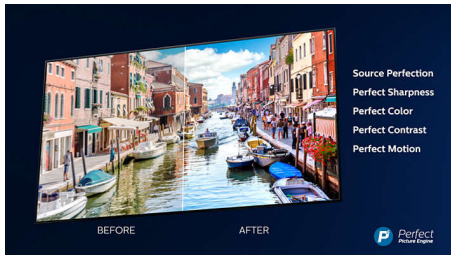

Ultraflacher 4K UHD LED Android TV
189 cm (75") Fernseher mit Ambilight 2800 Picture Performance Index, HDR Premium WCG 90 %, P5
Perfect Picture Engine

Besonderheiten

Schlankes Design

Die ganze Welt vor Ihren Augen – erleben Sie jedes Detail dank der schieren Größe Ihres Philips Fernsehers. Der unglaublich flache Bildschirm und der schlanke Standfuß sind nicht nur funktional, sondern sorgen auch für ein atemberaubendes Fernseherlebnis.

P5 Perfect Picture Engine

Die Philips P5 Engine sorgt dafür, dass das Bild stets so brilliant ist wie Ihre Lieblingsinhalte. Details haben sichtbar mehr Tiefe. Die Farben leuchten und die Hauttöne wirken natürlicher. Der Kontrast ist so scharf, dass Sie jedes Detail spüren können. Bewegungen sind ausnahmslos fließend.