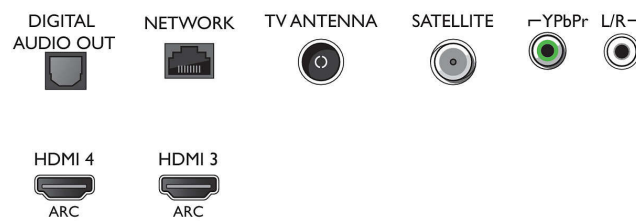

Ultraflacher 4K UHD LED Android TV

189 cm (75") Fernseher mit Ambilight 2800 Picture Performance Index, HDR Premium WCG 90 %, P5 Perfect Picture Engine

75PUS8303/12

Daten

Ambilight

- Ambilight-Funktionen: Integriertes Ambilight+Hue, Ambilight Musik, Spielmodus, Anpassung an die Wandfarbe, Lounge-Modus
- Ambilight-Version: 3-seitig

Bild/Anzeige

- Bildformat: 16:9
- Bildschirmgröße diagonal (Zoll): 75 Zoll
- Bildschirmgröße diagonal (cm): 189 cm
- Anzeige: 4K Ultra HD LED
- Auflösung des Displays: 3.840 x 2.160

- Picture Engine: P5 Perfect Picture Engine
- Bildoptimierung: Ultra Resolution, Micro Dimming Pro, Wide Color Gamut 90 % DCI/P3, HDR Premium

Unterstützte Display-Auflösung

- Computereingänge auf HDMI1/2: Bis zu 4K UHD 3.840 x 2.160 bei 60 Hz, Unterstützt HDR, HDR10/ HLG
- Computereingänge auf HDMI3/4: Bis zu 4K UHD 3.840 x 2.160 bei 60 Hz
- Videoeingänge auf HDMI 1/2: Bis zu 4K UHD

- 3.840 x 2.160 bei 60 Hz, Unterstützt HDR, HDR10/ HLG
- Videoeingänge auf HDMI3/4: Bis zu 4K UHD 3.840 x 2.160 bei 60 Hz

Tuner/Empfang/Übertragung

- Digitales Fernsehen: DVB-T/T2/T2-HD/C/S/S2
- Videowiedergabe: NTSC, PAL, Secam
- MPEG-Unterstützung: MPEG2, MPEG4
- TV-Programmführer*: 8-Tage-EPG
- Signalstärkeanzeige

Connections

Side

Bottom