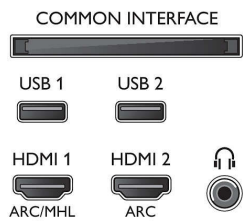

Ultraflacher 4K UHD LED Android TV

189 cm (75") Fernseher mit Ambilight 2800 Picture Performance Index, HDR Premium WCG 90 %, P5 Perfect Picture Engine

75PUS8303/12

Daten

Ambilight

- Ambilight-Funktionen: Integriertes Ambilight+Hue, Ambilight Musik, Spielmodus, Anpassung an die Wandfarbe, Lounge-Modus
- Ambilight-Version: 3-seitig

Bild/Anzeige

- Bildformat: 16:9
- Bildschirmgröße diagonal (Zoll): 75 Zoll
- Bildschirmgröße diagonal (cm): 189 cm
- Anzeige: 4K Ultra HD LED
- Auflösung des Displays: 3.840 x 2.160

- Picture Engine: P5 Perfect Picture Engine
- Bildoptimierung: Ultra Resolution, Micro Dimming Pro, Wide Color Gamut 90 % DCI/P3, HDR Premium

Unterstützte Display-Auflösung

- Computereingänge auf HDMI1/2: Bis zu 4K UHD 3.840 x 2.160 bei 60 Hz, Unterstützt HDR, HDR10/ HLG
- Computereingänge auf HDMI3/4: Bis zu 4K UHD 3.840 x 2.160 bei 60 Hz
- Videoeingänge auf HDMI 1/2: Bis zu 4K UHD

- 3.840 x 2.160 bei 60 Hz, Unterstützt HDR, HDR10/ HLG
- Videoeingänge auf HDMI3/4: Bis zu 4K UHD 3.840 x 2.160 bei 60 Hz

Tuner/Empfang/Übertragung

- Digitales Fernsehen: DVB-T/T2/T2-HD/C/S/S2
- Videowiedergabe: NTSC, PAL, Secam
- MPEG-Unterstützung: MPEG2, MPEG4
- TV-Programmführer*: 8-Tage-EPG
- Signalstärkeanzeige

Connections

Side