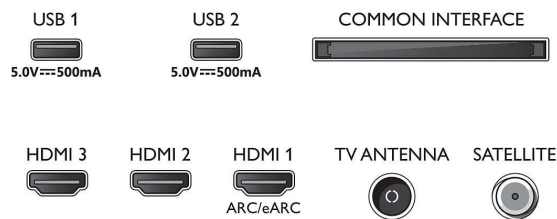

4K UHD LED Smart TV

Unterstützung gängiger HDR-Formate Dolby Vision und Dolby Atmos, 108 cm (43") SAPHI Smart TV, Pixel Precise Ultra HD

Daten

Bild/Anzeige

- Bildschirmgröße diagonal (cm): 108 cm
- Anzeige: 4K Ultra HD LED
- Auflösung des Displays: 3.840 x 2.160
- Native Aktualisierungsrate: 60 Hz
- Picture Engine: Pixel Precise Ultra HD
- Bildoptimierung: Dolby Vision, HLG (Hybrid Log Gamma), HDR10+ kompatibel
- Bildschirmgröße diagonal (Zoll): 43 Zoll

Unterstützte Display-Auflösung

- Computereingänge auf allen HDMI: Bis zu 4K UHD

3.840 x 2.160 bei 60 Hz, Unterstützt HDR, HDR10/ HLG

- Videoeingänge auf allen HDMI: Bis zu 4K UHD 3.840 x 2.160 bei 60 Hz, Unterstützung für HDR, HDR10/HLG (Hybrid Log Gamma)

Tuner/Empfang/Übertragung

- Digitales Fernsehen: DVB-T/T2/T2-HD/C/S/S2
- TV-Programmführer*: 8-Tage-EPG
- Signalstärkeanzeige
- Videotext: 1.000 Seiten Hypertext
- HEVC-Unterstützung

43PUS7657/12

Smart TV-Funktionen

- Benutzerinteraktion: SimplyShare, Bildschirmspiegelung
- SmartTV-Apps*: Online-Videoshops, Offener Web-Browser, TV on Demand, YouTube, Netflix TV
- Einfache Installation: Automatisches Erkennen von Philips Geräten, Netzwerkinstallationsassistent, Einstellungsassistent
- Einfache Bedienung: Benutzerfreundliche Smart-Menü-Taste, On-Screen-Benutzerhandbuch
- Upgradefähige Firmware: Assistent für autom.

Connections

Side

Rear