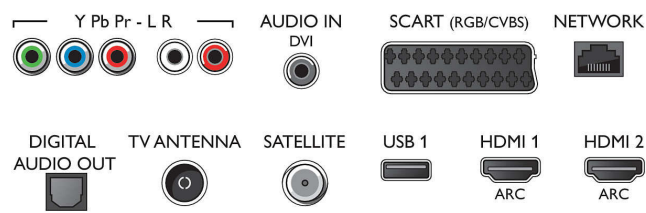

- Helligkeit: 400 cd/m²

- Bildoptimierung: Micro Dimming Pro, Ultra Resolution, Pixel Precise Ultra HD, Perfect Natural Motion
- Spitzenluminanzverhältnis: 65 %

Unterstützte Display-Auflösung

- Computereingänge auf HDMI1/2: Bis zu 4K UHD 3.840 x 2.160 bei 60 Hz
- Computereingänge auf HDMI3/4: Bis zu 4K UHD 3.840 x 2.160 bei 30 Hz, Bis zu 1.920 x 1.080 FHD bei 60 Hz

- Videoeingänge auf HDMI 1/2: Bis zu 4K UHD 3.840 x 2.160 bei 60 Hz
- Videoeingänge auf HDMI3/4: Bis zu 1.920 x 1.080 FHD bei 60 Hz, Bis zu 4K UHD 3.840 x 2.160 bei 30 Hz

Tuner/Empfang/Übertragung

- Digitales Fernsehen: DVB-T/T2/T2-HD/C/S/S2
- Videowiedergabe: NTSC, PAL, Secam
- MPEG-Unterstützung: MPEG2, MPEG4
- TV-Programmführer*: 8-Tage-EPG
- Signalstärkeanzeige

Connections

Side

Rear

Daten

- Videotext: 1.000 Seiten Hypertext
- HEVC-Unterstützung

Android TV

- Betriebssystem: Android™ 6.0 (Marshmallow)
- Vorinstallierte Apps: Google Play Movies*, Google Play Music*, Google-Suche, YouTube
- Speicherkapazität (Flash): Erweiterbar über USB-Speichergerät, 16 GB*