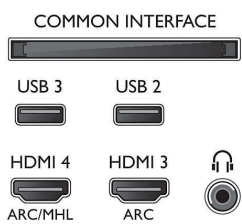

Daten

Ambilight

- Ambilight-Funktionen: Integriertes Ambilight+Hue, Ambilight Musik, Spielmodus, Anpassung an die Wandfarbe, Lounge-Modus
- Ambilight-Version: 2-seitig

Bild/Anzeige

- Bildformat: 16:9
- Bildschirmgröße diagonal (Zoll): 55 Zoll
- Bildschirmgröße diagonal (cm): 139 cm
- Anzeige: 4K Ultra HD LED
- Auflösung des Displays: 3.840 x 2.160

- Helligkeit: 400 cd/m²

- Bildoptimierung: Micro Dimming Pro, Ultra Resolution, Pixel Precise Ultra HD, Perfect Natural Motion
- Spitzenluminanzverhältnis: 65 %

Unterstützte Display-Auflösung

- Computereingänge auf HDMI1/2: Bis zu 4K UHD 3.840 x 2.160 bei 60 Hz
- Computereingänge auf HDMI3/4: Bis zu 4K UHD 3.840 x 2.160 bei 30 Hz, Bis zu 1.920 x 1.080 FHD bei 60 Hz

- Videoeingänge auf HDMI 1/2: Bis zu 4K UHD 3.840 x 2.160 bei 60 Hz
- Videoeingänge auf HDMI3/4: Bis zu 1.920 x 1.080 FHD bei 60 Hz, Bis zu 4K UHD 3.840 x 2.160 bei 30 Hz

Tuner/Empfang/Übertragung

- Digitales Fernsehen: DVB-T/T2/T2-HD/C/S/S2
- Videowiedergabe: NTSC, PAL, Secam
- MPEG-Unterstützung: MPEG2, MPEG4
- TV-Programmführer*: 8-Tage-EPG
- Signalstärkeanzeige

Connections

Side