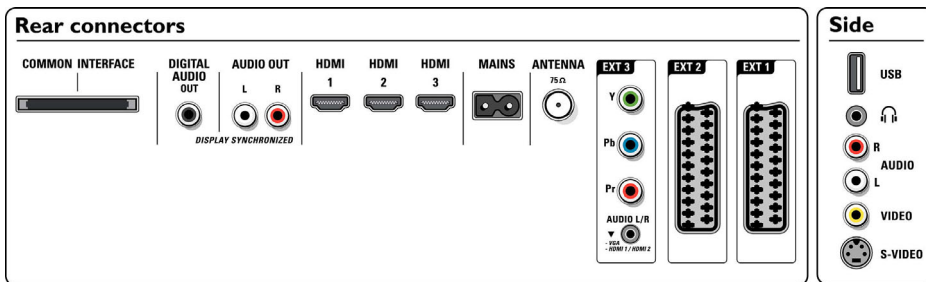

Bild/Anzeige

- Bildformat: 16:9
- Bildschirmgröße diagonal (Zoll): 32 Zoll
- Bildschirmgröße diagonal (cm): 80 cm
- Gehäusefarbe: Anthrazit dunkel
- Auflösung des Displays: 1.366 x 768 p
- Helligkeit: 550 cd/m²

- Bildoptimierung: Perfect Pixel HD Engine, HD Natural Motion, Dynamische Kontrastoptimierung, 1080p bei 50/60 Hz, 1080p bei 24/25/30 Hz, 3:2- bis 2:2-Bewegungs-Pulldown, 3D-Kammfilter, Active Control + Lichtsensor, Jagged Line Suppression, Progressive Scan, Pulse-Killer-Chip, Widescreen Plus, 100 Hz Clear LCD, Doppelte Bildrate
- Kontrastverhältnis (Standard): 1200:1
- Bildschirmtyp: LCD WXGA Active Matrix TFT
- Dynamischer Bildschirmkontrast: 8.000:1
- Reaktionszeit (Standard): 3 (BEW Äquiv.) ms
- Betrachtungswinkel: 176 ° (H)/176 ° (V)
- Bildschirmoptimierung: Nicht reflektierender

- Bildschirm
- Farboptimierung: 4 Billionen Farben (14 Bit RGB)

Unterstützte Display-Auflösung

- Computerformate: 640 x 480, 60 Hz, 800 x 600, 60 Hz, 1.024 x 768, 60 Hz, 1.280 x 768, 60 Hz, 1.360 x 768, 60 Hz, 1920 x 1080i, 60 Hz, 1920 x 1080p, 60 Hz
- Videoformate: 480i, 60 Hz, 480p, 60 Hz, 576i, 50 Hz, 576p, 50 Hz, 720p bei 50/60 Hz, 1.080i, 50, 60 Hz, 1080p bei 24/25/30 Hz, 1080p bei 24/50/60 Hz

Tuner/Empfang/Übertragung

- Antenneneingang: 75 Ohm koaxial (IEC75)