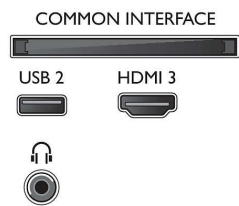

Daten

Ambilight

- Ambilight-Version: 3-seitig

Bild/Anzeige

- Bildformat: 16:9
- Bildschirmgröße diagonal (cm): 108 cm
- Anzeige: 4K Ultra HD LED
- Auflösung des Displays: 3.840 x 2.160
- Bildoptimierung: Micro Dimming, Pixel Precise Ultra HD, Ultra Resolution, 1200 PPI, Dolby Vision, HDR10+
- Bildschirmgröße diagonal (Zoll): 43 Zoll

Unterstützte Display-Auflösung

- Computereingänge auf allen HDMI: Bis zu 4K UHD 3.840 x 2.160 bei 60 Hz
- Videoeingänge auf allen HDMI: Bis zu 4K UHD 3.840 x 2.160 bei 60 Hz, Unterstützung für HDR, HDR10/HLG (Hybrid Log Gamma), HDR10+/Dolby Vision

Tuner/Empfang/Übertragung

- Digitales Fernsehen: DVB-T/T2/T2-HD/C/S/S2
- Videowiedergabe: NTSC, PAL, Secam
- MPEG-Unterstützung: MPEG2, MPEG4
- TV-Programmführer*: 8-Tage-EPG
- Signalstärkeanzeige

- Videotext: 1.000 Seiten Hypertext
- HEVC-Unterstützung

Smart TV-Funktionen

- Benutzerinteraktion: SimplyShare, Wi-Fi Miracast-zertifiziert*
- Interactive TV: HbbTV
- Programm: Pause TV, USB-Aufnahme*
- SmartTV-Apps*: Online-Videoshops, Offener Web-Browser, TV on Demand, YouTube
- Einfache Installation: Automatisches Erkennen von Philips Geräten, Netzwerkinstallationsassistent, Einstellungsassistent
- Einfache Bedienung: Benutzerfreundliche Smart-

Connections

Side