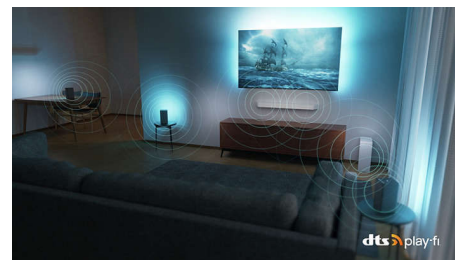

DTS Play-Fi

Goditi un audio chiaro e di qualità. Se vuoi di più, il sistema Home wireless Philips con DTS Play-Fi ti consente di collegare in pochi secondi soundbar e altoparlanti wireless compatibili in tutta la casa. È anche possibile creare un sistema audio surround Home Theater utilizzando il televisore come altoparlante centrale.