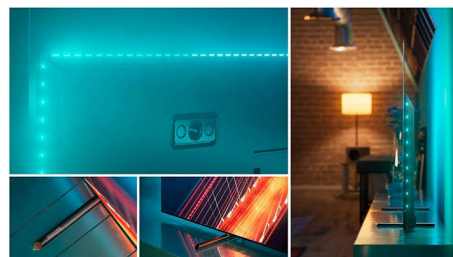

Design di qualità

Lo schermo praticamente privo di cornice sembra fluttuare sui piedini sottili cromati e satinati, che donano stile ed eleganza a questo TV. Usiamo imballaggi in cartone riciclato certificato FSC e documenti stampati su carta riciclata.