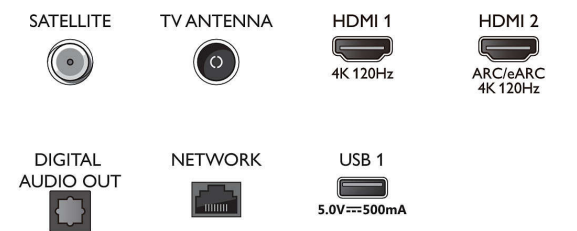

Sintonizzatore/Ricezione/Trasmissione

- TV digitale: DVB-T/T2/T2-HD/C/S/S2
- Guida ai programmi TV*: EPG 8 giorni

Connections

Side

Bottom

Specifiche

- Indicazione forza segnale
- Televideo: 1000 pagine Hypertext
- Supporto HEVC