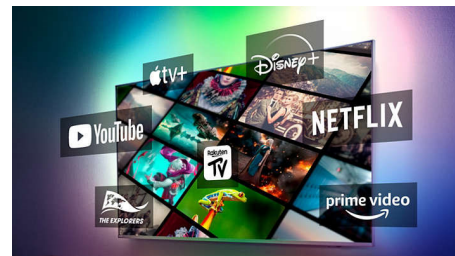

Google TV™

Che cosa vuoi guardare? Google TV riunisce film, programmi e molto altro, dalle tue app e abbonamenti e li organizza solo per te. Potrai ricevere suggerimenti in base alle tue preferenze e puoi anche utilizzare l'app Google TV sul telefono per modificare la tua watchlist quando sei in viaggio.