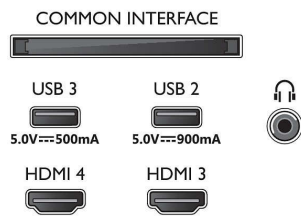

TV Ambilight 4K

TV Ambilight da 164 cm (65") Processore P5 AI Perfect Picture, Audio Dolby Atmos, Google TV™

65OLED708/12

Specifiche

Ambilight

- Funzioni Ambilight: Adattabile al colore della parete, Modalità Lounge, Modalità gioco, Ambilight Music, AmbiWakeup, AmbiSleep, Compatibile con gli altoparlanti wireless Philips per la casa, Ambilight Aurora, Animazione di avvio Ambilight
- Versione Ambilight: 3 lati

Immagine/Display

- Dim. diagonale schermo (metrico): 164 cm
- Display: OLED Ultra HD 4K

- Risoluzione del display: 3840 x 2160
- Velocità di aggiornamento nativa: 120 Hz
- Picture engine: Processore P5 AI Perfect Picture
- Miglioramento dell'immagine: Ampio spettro di colori, 97% DCI/P3, Perfect Natural Motion, Micro Dimming Perfect, Dolby Vision, Modalità A.I. PQ, CalMAN Ready, HDR10+ Adaptive, Modalità Filmmaker, HLG (Hybrid Log Gamma)
- Dimensione diagonale dello schermo (pollici): 65 inches

Risoluzione del display

- Velocità di aggiornamento della risoluzione: 576p-50Hz, 640x480-60Hz, 720p-50Hz, 60Hz, 1920x1080p-24Hz, 25Hz, 30Hz, 50Hz, 60Hz, 100Hz, 120Hz., 2560x1440-60Hz, 120Hz, 3840x2160p-24Hz, 25Hz, 30Hz, 50Hz, , 60Hz, 100Hz, 120Hz.

Sintonizzatore/Ricezione/Trasmissione

- TV digitale: DVB-T/T2/T2-HD/C/S/S2
- Guida ai programmi TV*: EPG 8 giorni

Connections

Side