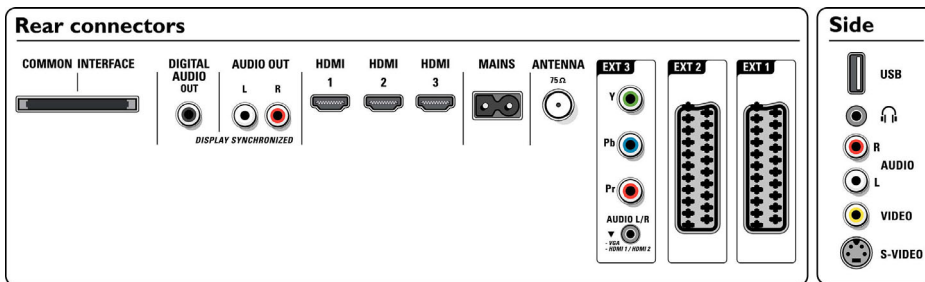

USB-Anschluss für Multimedia

Der USB-Anschluss ermöglicht Zugriff auf Multimediadaten wie jpg, mp3 und alb-Dateien der meisten USB-Sticks und Digitalkameras (USB 1.1-Massenspeichergerät). Schließen Sie das USB-Kabel an den seitlichen Anschluss des Fernsehers an, und greifen Sie auf Ihre Fotos oder Musikdateien zu. So können Sie Bilder und Musik bequem anzeigen bzw. wiedergeben.

Multimedia-Anwendungen

- Multimedia-Anschlüsse: USB
- Wiedergabefomate: MP3, Diashowdateien (.alb), JPEG-Standbilder

Daten

Komfort

- Schutz von Minderjährigen: Kindersicherung
- Einfache Installation: Automatischer Programmname, Automatic Channel Install (ACI), Automatic Tuning System (ATS), Autostore, Digitales PLL-Tuning, Plug & Play
- Einfache Bedienung: 4 Favoritenlisten, Automatische Lautstärkeregelung (AVL), Progr.-Lautstärke per Sender, Grafische Benutzeroberfläche, Bildschirmanzeige, Programmliste, Einstellungsassistent, Seitl. Bedienelemente
- Uhr: Smart Clock
- Bildschirmformat-Anpassung: 1080p native Darstellung, 4:3, 6 Breitbild-Modi, Auto Format, Breitbildformat 14:9, Breitbildformat 16:9, Untertitel-/Überschrift-Verschiebung, SuperZoom, Breitbild
- Multimedia: Digital Media Reader (Browser), Autom. USB-Erkennung
- Elektronische Programmzeitschrift (EPG): EPG, Akt. & Folg., 8-Tage-EPG
- Fernbedienung: Fernseher
- Fernbedienungstyp: RC4350
- Videotext: 1200 Seiten Hypertext
- Upgradefähige Firmware: Assistent für autom. Firmware-Akt., Firmware-Upgrade über USB
- Bild im Bild: Videotext-Doppelbild
- Verbesserung des Videotexts: Habit Watch, Programminformationszeile