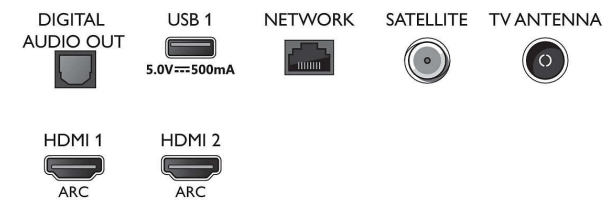

4K UHD LED Smart TV

108 cm (43") Fernseher mit Ambilight Unterstützung gängiger HDR-Formate, P5 Perfect Picture Engine, Alexa built-in

Daten

Ambilight

- Ambilight-Funktionen: Ambilight Musik, Integriertes Ambilight+Hue, Spielmodus, Lounge-Modus, Anpassung an die Wandfarbe
- Ambilight-Version: 3-seitig

Bild/Anzeige

- Bildformat: 16:9
- Bildschirmgröße diagonal (Zoll): 43 Zoll
- Bildschirmgröße diagonal (cm): 108 cm
- Anzeige: 4K Ultra HD LED
- Auflösung des Displays: 3.840 x 2.160

- Picture Engine: P5 Perfect Picture Engine
- Bildoptimierung: Ultra Resolution, Dolby Vision, HDR10+, 1700 PPI, HLG (Hybrid Log Gamma)
- Bildschirmgröße diagonal (Zoll): 43 Zoll

Unterstützte Display-Auflösung

- Computereingänge auf allen HDMI: Bis zu 4K UHD 3.840 x 2.160 bei 60 Hz, Unterstützt HDR, HDR10/ HLG
- Videoeingänge auf allen HDMI: Bis zu 4K UHD 3.840 x 2.160 bei 60 Hz, Unterstützung für HDR, HDR10/HLG (Hybrid Log Gamma), HDR10+/

Dolby Vision

Tuner/Empfang/Übertragung

- Digitales Fernsehen: DVB-T/T2/T2-HD/C/S/S2
- Videowiedergabe: PAL, Secam
- MPEG-Unterstützung: MPEG2, MPEG4
- TV-Programmführer*: 8-Tage-EPG
- Signalstärkeanzeige
- Videotext: 1.000 Seiten Hypertext
- HEVC-Unterstützung

Connections

Side

Bottom