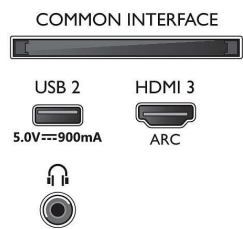

4K UHD LED Smart TV

108 cm (43") Fernseher mit Ambilight Unterstützung gängiger HDR-Formate, P5 Perfect Picture Engine, Alexa built-in

Daten

Ambilight

- Ambilight-Funktionen: Ambilight Musik, Integriertes Ambilight+Hue, Spielmodus, Lounge-Modus, Anpassung an die Wandfarbe
- Ambilight-Version: 3-seitig

Bild/Anzeige

- Bildformat: 16:9
- Bildschirmgröße diagonal (Zoll): 43 Zoll
- Bildschirmgröße diagonal (cm): 108 cm
- Anzeige: 4K Ultra HD LED
- Auflösung des Displays: 3.840 x 2.160

- Picture Engine: P5 Perfect Picture Engine
- Bildoptimierung: Ultra Resolution, Dolby Vision, HDR10+, 1700 PPI, HLG (Hybrid Log Gamma)
- Bildschirmgröße diagonal (Zoll): 43 Zoll

Unterstützte Display-Auflösung

- Computereingänge auf allen HDMI: Bis zu 4K UHD 3.840 x 2.160 bei 60 Hz, Unterstützt HDR, HDR10/ HLG
- Videoeingänge auf allen HDMI: Bis zu 4K UHD 3.840 x 2.160 bei 60 Hz, Unterstützung für HDR, HDR10/HLG (Hybrid Log Gamma), HDR10+/

Dolby Vision

Tuner/Empfang/Übertragung

- Digitales Fernsehen: DVB-T/T2/T2-HD/C/S/S2
- Videowiedergabe: PAL, Secam
- MPEG-Unterstützung: MPEG2, MPEG4
- TV-Programmführer*: 8-Tage-EPG
- Signalstärkeanzeige
- Videotext: 1.000 Seiten Hypertext
- HEVC-Unterstützung

Connections

Side