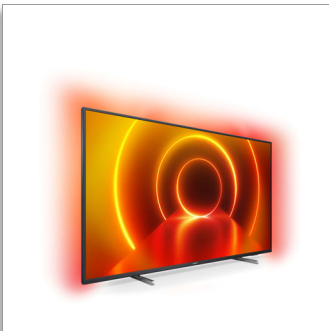

**Philips 7800 series  
4K UHD LED Smart TV**

108 cm (43") Fernseher mit  
Ambilight

Unterstützung gängiger HDR-  
Formate  
P5 Perfect Picture Engine  
Alexa built-in

**43PUS7805**

Entdecken Sie mit Alexa und Ambilight völlig neue Dimensionen.

## 4K UHD LED Smart TV mit HDR

Erleben Sie Fernsehen auf völlig neuem Niveau. Dieser Philips Smart TV ist mit Alexa ausgestattet, sodass Sie ihn mit Ihrer Stimme steuern können. Ambilight sorgt für die richtige Stimmung für Filme, Musik oder Gaming. Die brillante Bildqualität bringt Ihre Lieblingsinhalte zum Strahlen.