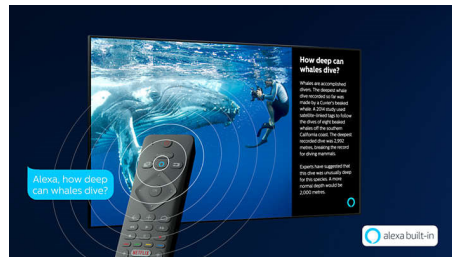

Sprachsteuerung

Jetzt können Sie Ihren Philips Smart TV per Sprachsteuerung bedienen. Wechseln Sie den Sender, öffnen Sie Ihre Spielekonsole und bedienen Sie Smart-Home-Geräte wie Lampen und Thermostate, indem Sie Alexa darum bitten. All das und mehr ist möglich – mit Alexa.

43PUS7805/12