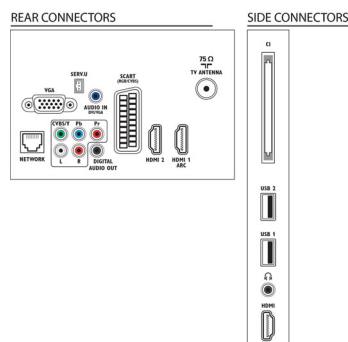

Leistung

- Netzstrom: 220 – 240 V, 50 Hz
- Umgebungstemperatur: 5 °C bis 35 °C
- Standby-Stromverbrauch: $\leq 0,3\text{ W}$
- Energieeffizienzklasse: A
- Stromversorgung mit EU-Energie-Label: 37 W
- Energiesparfunktionen: Eco-Modus, Bildabschaltung (bei Radiobetrieb)
- Jährlicher Energieverbrauch: 54 kWh

Zubehör

- Mitgeliefertes Zubehör: Netzkabel, Fernbedienung, 2 AAA-Batterien, Standfuß, Kurzanleitung, Broschüre zu rechtlichen und Sicherheitsinformationen, Garantiekarte
- Optionales Zubehör: Kabelloser WiFi-USB-Adapter (PTA01)

Abmessungen

- Gerätebreite: 744,2 mm
- Gerätehöhe: 457,3 mm
- Gerätetiefe: 42,9 mm
- Produktgewicht: 8,08 kg
- Gerätebreite (inkl. Fuß): 744,2 mm
- Gerätehöhe (inkl. Fuß): 497,3 mm
- Gerätetiefe (inkl. Fuß): 185 mm
- Produktgewicht (inkl. Standfuß): 9,63 kg
- Verpackungsbreite: 970 mm
- Verpackungshöhe: 555 mm
- Verpackungstiefe: 160 mm
- Gewicht (inkl. Verpackung): 12,1 kg
- Kompatible Wandhalterung: 200 x 200 mm

Ausstellungsdatum
2024-01-08

Version: 9.2.9

EAN: 87 12581 63354 7

© 2024 Koninklijke Philips N.V.
Alle Rechte vorbehalten.

Technische Daten können ohne vorherige Ankündigung geändert werden. Die Marken sind Eigentum von Koninklijke Philips N.V. oder der jeweiligen Firmen.

www.philips.com

* DivX Certified® für die Wiedergabe von DivX®-Videos mit bis zu 1080p HD, einschließlich Premiuminhalten.

* Der Fernseher unterstützt DVB-T-Empfang für Free-to-Air-Übertragungen. Bestimmte DVB-T-Betreiber werden möglicherweise nicht unterstützt. Eine aktuelle Liste dieser Betreiber finden Sie in den FAQs auf der Philips Support-Website. Bei einigen Betreibern sind Conditional Access und ein Abonnement erforderlich. Weitere Informationen erhalten Sie von Ihrem Betreiber.

* Energieverbrauch in kWh pro Jahr, beruhend auf dem Stromverbrauch des Fernsehers, wenn dieser 4 Stunden pro Tag an 365 Tagen in Betrieb ist. Der tatsächliche Energieverbrauch hängt davon ab, wie der Fernseher verwendet wird.

* Das Gerät ist geeignet für das offene terrestrische Digitalfernsehen in Ungarn