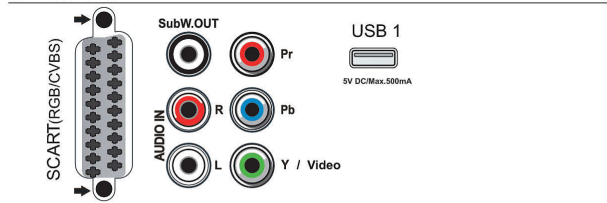

Zubehör

- Mitgeliefertes Zubehör: Fernbedienung, 2 AAA-Batterien, Standfuß, Netzkabel, Kurzanleitung, Bedienungsanleitung

Abmessungen

- Gerätebreite: 965 mm
- Gerätehöhe: 568 mm
- Gerätetiefe: 89 mm
- Produktgewicht: 8,35 kg
- Gerätebreite (inkl. Fuß): 965 mm
- Gerätehöhe (inkl. Fuß): 610 mm
- Gerätetiefe (inkl. Fuß): 221 mm
- Produktgewicht (inkl. Standfuß): 11,55 kg
- Verpackungsbreite: 1195 mm
- Verpackungshöhe: 718 mm
- Verpackungstiefe: 178 mm
- Gewicht (inkl. Verpackung): 13,9 kg
- Kompatible Wandhalterung: 200 x 200 mm, 200 x 300 mm

Connections Side

Connections Rear

Connections Bottom

Ausstellungsdatum
2023-08-29

Version: 4.1.1

EAN: 87 18863 01090 7

© 2023 Koninklijke Philips N.V.
Alle Rechte vorbehalten.

Technische Daten können ohne vorherige Ankündigung geändert werden. Die Marken sind Eigentum von Koninklijke Philips N.V. oder der jeweiligen Firmen.