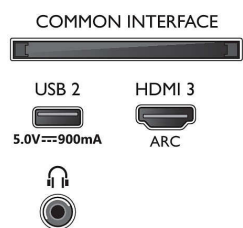

Daten

Bild/Anzeige

- Bildformat: 16:9
- Bildschirmgröße diagonal (Zoll): 43 Zoll
- Bildschirmgröße diagonal (cm): 108 cm
- Anzeige: 4K Ultra HD LED
- Auflösung des Displays: 3.840 x 2.160
- Picture Engine: P5 Perfect Picture Engine
- Bildoptimierung: Micro Dimming, Ultra Resolution, Dolby Vision, HDR10+, HLG (Hybrid Log Gamma), 1500 PPI
- Bildschirmgröße diagonal (Zoll): 43 Zoll

Unterstützte Display-Auflösung

- Computereingänge auf allen HDMI: Bis zu 4K UHD 3.840 x 2.160 bei 60 Hz, Unterstützt HDR, HDR10/ HLG
- Videoeingänge auf allen HDMI: Bis zu 4K UHD 3.840 x 2.160 bei 60 Hz, Unterstützung für HDR, HDR10/HLG (Hybrid Log Gamma), HDR10+/ Dolby Vision

Tuner/Empfang/Übertragung

- Digitales Fernsehen: DVB-T/T2/T2-HD/C/S/S2
- Videowiedergabe: PAL, Secam

- MPEG-Unterstützung: MPEG2, MPEG4
- TV-Programmführer*: 8-Tage-EPG
- Signalstärkeanzeige
- Videotext: 1.000 Seiten Hypertext
- HEVC-Unterstützung

Smart TV-Funktionen

- Benutzerinteraktion: SimplyShare, Bildschirmspiegelung
- Interactive TV: HbbTV
- SmartTV-Apps*: Online-Videoshops, Offener Web-Browser, TV on Demand, YouTube, Netflix

Connections

Side