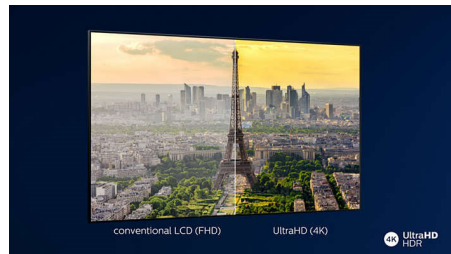

HDR10+ kompatibel

Ihr Philips Fernseher ist bereit, das Beste aus dem HDR10+ Videoformat herauszuholen. Kontrast, Farbe und Helligkeit werden von Frame zu Frame angepasst. Ganz gleich, ob Kultserie oder neue Blockbuster – Schatten sind dunkler, helle Oberflächen strahlender und Farben sind lebendiger.