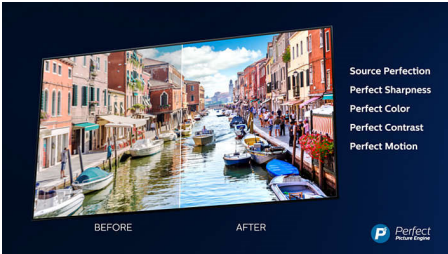

P5 Perfect Picture Engine

Die Philips P5 Engine sorgt dafür, dass das Bild stets so brilliant ist wie Ihre Lieblingsinhalte. Details haben sichtbar mehr Tiefe. Die Farben leuchten und die Hauttöne wirken natürlicher. Der Kontrast ist so scharf, dass Sie jedes Detail spüren können. Bewegungen sind ausnahmslos fließend.