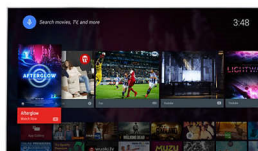

Quad Core und Android

Der Philips Quad Core-Prozessor trifft auf die Leistung von Android – das sorgt für ein aufregendes Spielerlebnis. Mit Android auf Ihrem Fernseher können Sie schnell und intuitiv durch Apps navigieren, sie starten und Videos abspielen.