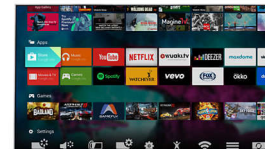

Fernsehinhalte

Der Google Play Store und die Philips App-Galerie gehen über das herkömmliche Fernsehprogramm hinaus und bieten Ihnen eine große Onlinesammlung von Filmen, Fernsehen, Musik, Apps und Spielen. 16 GB erweiterbarer Speicher bedeutet, dass Sie über genügend Platz zum Speichern Ihrer Lieblingsinhalte und zum Installieren weiterer Apps verfügen.

Soundverarbeitung

Eine Windböe, ein Blatt, das zu Boden fällt, das Geräusch von Reifen, die eine windige Straße hinunterrasen. Kleine Details erwecken das Bild zum Leben. Die Soundverarbeitung von Philips gibt diese Details, zusammen mit kompromisslos klarem Sound, wieder. Hören Sie alles genau so, wie es der Regisseur beabsichtigte, mit einer Tonmischung wie im Studio, die Original-Audioaufnahmen unterstützt und bei Bedarf den Sound verstärkt. Ein tiefer Bass, klare Dialoge und faszinierende Details sind nur der Anfang.

DTS Premium Sound

Gute Lautsprecher erfordern eine leistungsstarke Verarbeitungs-Engine, die die Reinheit des ursprünglichen Audio-Inhalts bewahrt. DTS Premium Sound wurde entwickelt, um die Erfahrung zu liefern, die Kunden von einer hochwertigen Soundverarbeitung erwarten: Mitreißender Surround-Sound mit tiefem, sattem Bass und kristallklare Sprachqualität, die bei maximaler Lautstärke ohne Schwankungen, Schneiden, oder Verzerrungen auftritt.