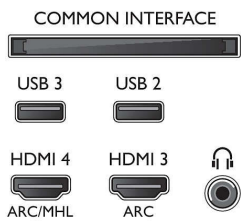

Daten

Ambilight

- Ambilight-Funktionen: Integriertes Ambilight+Hue, Ambilight Musik, Spielmodus, Anpassung an die Wandfarbe, Lounge-Modus
- Ambilight-Version: 2-seitig

Bild/Anzeige

- Bildformat: 16:9
- Bildschirmgröße diagonal (Zoll): 43 Zoll
- Bildschirmgröße diagonal (cm): 108 cm
- Anzeige: 4K Ultra HD LED
- Auflösung des Displays: 3.840 x 2.160

- Helligkeit: 350 cd/m²
- Bildoptimierung: Micro Dimming Pro, Ultra Resolution, Natural Motion, Pixel Plus Ultra HD
- Spitzenluminanzverhältnis: 65 %

Unterstützte Display-Auflösung

- Computereingänge auf HDMI1/2: Bis zu 4K UHD 3.840 x 2.160 bei 60 Hz
- Computereingänge auf HDMI3/4: Bis zu 4K UHD 3.840 x 2.160 bei 30 Hz, Bis zu 1.920 x 1.080 FHD bei 60 Hz
- Videoeingänge auf HDMI 1/2: Bis zu 4K UHD

- 3.840 x 2.160 bei 60 Hz
- Videoeingänge auf HDMI3/4: Bis zu 1.920 x 1.080 FHD bei 60 Hz, Bis zu 4K UHD 3.840 x 2.160 bei 30 Hz

Tuner/Empfang/Übertragung

- Digitales Fernsehen: DVB-T/T2/T2-HD/C/S/S2
- Videowiedergabe: NTSC, PAL, Secam
- MPEG-Unterstützung: MPEG2, MPEG4
- TV-Programmführer*: 8-Tage-EPG
- Signalstärkeanzeige

Connections

Side