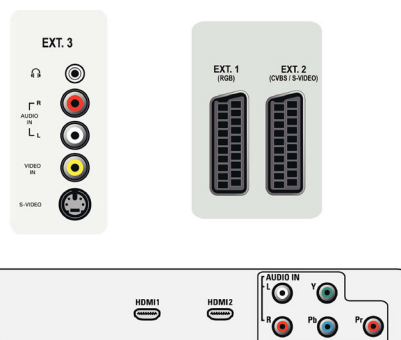

Lautsprecher

- Integrierte Lautsprecher: 2

Anschlüsse

- Anzahl der A/V-Anschlüsse: 7
- Anzahl Scartanschlüsse: 2
- Ext 1 Scart: Audio links/rechts, FBAS-Ein-/Ausgang, RGB
- Ext 2 Scart: Audio links/rechts, FBAS-Ein-/Ausgang, S-Video-Eingang
- Weitere Anschlüsse: Kopfhörerausgang, Common Interface
- Ext 3: S-Video-Eingang, FBAS-Eingang, Linker/rechter Audio-Eingang
- Ext 4: YPbPr, Linker/rechter Audio-Eingang
- Ext 5: HDMI
- Ext 6: HDMI

Power

- Netzstrom: 220 bis 240 V, 50/60 Hz
- Umgebungstemperatur: 5 °C bis 40 °C
- Stromverbrauch: $\leq 55\text{ W}$
- Standby-Stromverbrauch: $\leq 1\text{ W}$

Zubehör

- Mitgeliefertes Zubehör: Standfuß, Netzkabel, Kurzanleitung, Bedienungsanleitung, Registrierungskarte, Garantiezertifikat, Fernbedienung, Batterien für Fernbedienung

Abmessungen

- Gerätebreite: 478 mm
- Gerätehöhe: 370 mm
- Gerätetiefe: 85 mm
- Produktgewicht: 6,3 kg
- Gerätebreite (inkl. Fuß): 478 mm
- Gerätehöhe (inkl. Fuß): 417 mm
- Gerätetiefe (inkl. Fuß): 193 mm
- Produktgewicht (inkl. Standfuß): 7,8 kg
- Verpackungsbreite: 557 mm
- Verpackungshöhe: 535 mm
- Verpackungstiefe: 195 mm
- Kompatible Wandhalterung: 100 x 100 mm

Ausstellungsdatum
2023-09-27

Version: 8.0.12

EAN: 87 12581 33386 7

© 2023 Koninklijke Philips N.V.
Alle Rechte vorbehalten.

Technische Daten können ohne vorherige Ankündigung geändert werden. Die Marken sind Eigentum von Koninklijke Philips N.V. oder der jeweiligen Firmen.

www.philips.com