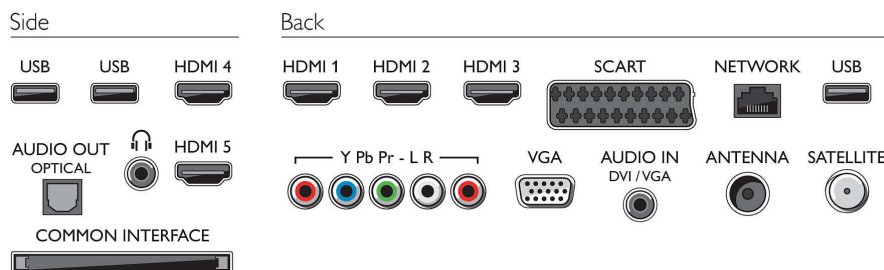

Leistung

- Netzstrom: 220 bis 240 V AC, 50 Hz
- Umgebungstemperatur: 5 °C bis 35 °C
- Standby-Stromverbrauch: $\leq 0,1\text{ W}$
- Energieeffizienzklasse: A
- Stromversorgung mit EU-Energie-Label: 75 W
- Energiesparfunktionen: Sleep-Timer, Eco-Modus, Lichtsensor, Bildabschaltung (bei Radiobetrieb)
- Stromverbrauch (ausgeschaltet): $\leq 0,01$
- Jährlicher Energieverbrauch: 104 kWh

Zubehör

- Mitgeliefertes Zubehör: 1 x 3D-Brille, Netzkabel, Fernbedienung, Tischfuß, Kurzanleitung
- Optionales Zubehör: Skype Kamera PTA317, 3D-Brille PTA517, 3D-Brille PTA516, 3D-Brille PTA507

Abmessungen

- Gerätebreite: 1042 mm
- Gerätehöhe: 599 mm
- Gerätetiefe: 29,8 mm
- Produktgewicht: 14 kg
- Gerätebreite (inkl. Fuß): 1042 mm
- Gerätehöhe (inkl. Fuß): 665 mm
- Gerätetiefe (inkl. Fuß): 206 mm
- Produktgewicht (inkl. Standfuß): 17,4 kg
- Breite des Standfußes: 500 mm
- Kompatible Wandhalterung: 200 x 200 mm

Connections

Ausstellungsdatum
2024-01-08

Version: 6.2.13

EAN: 87 12581 63629 6

© 2024 Koninklijke Philips N.V.
Alle Rechte vorbehalten.

Technische Daten können ohne vorherige Ankündigung geändert werden. Die Marken sind Eigentum von Koninklijke Philips N.V. oder der jeweiligen Firmen.

www.philips.com

- Net TV: Besuchen Sie www.philips.com/smarttv, und erfahren Sie, welche Dienste in Ihrem Land verfügbar sind.
- Der WiFi Smart Screen ist über ein Software-Update ab Herbst 2012 erhältlich
- Die Skype Kamera wird separat vertrieben.
- Eltern sollten während der 3D-Wiedergabe ihre Kinder überwachen und sicherstellen, dass sie sich nicht unwohl fühlen (wie oben beschrieben). Die Wiedergabe von 3D wird nicht für Kinder unter sechs Jahren empfohlen, da ihr visuelles System noch nicht vollständig ausgebildet ist.
- Der Fernseher unterstützt DVB-T-Empfang für Free-to-Air-Übertragungen. Bestimmte DVB-T-Betreiber werden möglicherweise nicht unterstützt. Eine aktuelle Liste dieser Betreiber finden Sie in den FAQs auf der Philips Support-Website. Bei einigen Betreibern sind Conditional Access und ein Abonnement erforderlich. Weitere Informationen erhalten Sie von Ihrem Betreiber.
- Energieverbrauch in kWh pro Jahr, beruhend auf dem Stromverbrauch des Fernsehers, wenn dieser 4 Stunden pro Tag an 365 Tagen in Betrieb ist. Der tatsächliche Energieverbrauch hängt davon ab, wie der Fernseher verwendet wird.
- Durchschnittlicher Stromverbrauch bei Betrieb entsprechend IEC62087 Ed. 2.
- USB-Aufnahmen sind nur für digitale Sender möglich (länder- und senderabhängig), nicht für analoge Sendungen oder externe Quellen. Aufnahmen können durch Kopierschutz (CI+) eingeschränkt sein.
- Das Gerät ist geeignet für das offene terrestrische Digitalfernsehen in Ungarn