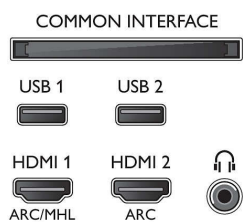

Daten

Ambilight

- Ambilight-Funktionen: Integriertes Ambilight+Hue, Ambilight Musik, Spielmodus, Anpassung an die Wandfarbe, Lounge-Modus
- Ambilight-Version: 3-seitig

Bild/Anzeige

- Bildformat: 16:9
- Bildschirmgröße diagonal (Zoll): 65 Zoll
- Bildschirmgröße diagonal (cm): 164 cm
- Anzeige: 4K Ultra HD LED
- Auflösung des Displays: 3.840 x 2.160

- Helligkeit: 370 cd/m²
- Bildoptimierung: Micro Dimming Pro, Ultra Resolution, Natural Motion, Pixel Plus Ultra HD, 900 PPI
- Spitzenluminanzverhältnis: 65 %
- Bildschirmgröße diagonal (Zoll): 65 Zoll

Unterstützte Display-Auflösung

- Computereingänge auf HDMI1/2: Bis zu 4K UHD 3.840 x 2.160 bei 60 Hz
- Computereingänge auf HDMI3/4: Bis zu 4K UHD 3.840 x 2.160 bei 30 Hz, Bis zu 1.920 x 1.080 FHD

- bei 60 Hz
- Videoeingänge auf HDMI 1/2: Bis zu 4K UHD 3.840 x 2.160 bei 60 Hz
- Videoeingänge auf HDMI3/4: Bis zu 1.920 x 1.080 FHD bei 60 Hz, Bis zu 4K UHD 3.840 x 2.160 bei 30 Hz

Tuner/Empfang/Übertragung

- Digitales Fernsehen: DVB-T/T2/T2-HD/C/S/S2
- Videowiedergabe: NTSC, PAL, Secam
- MPEG-Unterstützung: MPEG2, MPEG4
- TV-Programmführer*: 8-Tage-EPG

Connections

Side