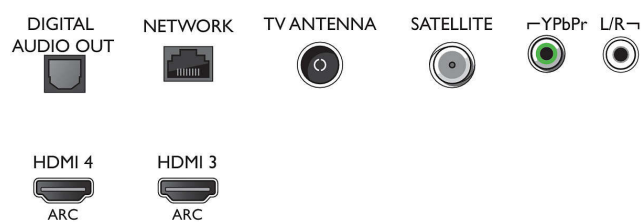

Tuner/Empfang/Übertragung

- Digitales Fernsehen: DVB-T/T2/T2-HD/C/S/S2
- Videowiedergabe: NTSC, PAL, Secam
- MPEG-Unterstützung: MPEG2, MPEG4
- TV-Programmführer*: 8-Tage-EPG

Connections

Side

Bottom

Daten

- Signalstärkeanzeige
- Videotext: 1.000 Seiten Hypertext
- HEVC-Unterstützung