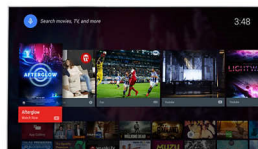

Quad Core und Android

Der Philips Quad Core-Prozessor trifft auf die Leistung von Android – das sorgt für ein aufregendes Spielerlebnis. Mit Android auf Ihrem Fernseher können Sie schnell und intuitiv durch Apps navigieren, sie starten und Videos abspielen.