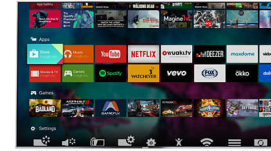

Fernsehinhalte

Der Google Play Store und die Philips App-Galerie gehen über das herkömmliche Fernsehprogramm hinaus und bieten Ihnen eine große Onlinesammlung von Filmen, Fernsehen, Musik, Apps und Spielen. 16 GB erweiterbarer Speicher bedeutet, dass Sie über genügend Platz zum Speichern Ihrer Lieblingsinhalte und zum Installieren weiterer Apps verfügen.

TV mit Netflix-Empfehlung

Netflix revolutioniert das Entertainment-Erlebnis in vielerlei Hinsicht und treibt Innovationen auf Ihren Wiedergabegeräten voran. Wenn ein Smart TV das Logo mit der Netflix-Empfehlung aufweist, können Sie sicher sein, dass das Gerät einen strengen Evaluierungsprozess durchlaufen hat, der auf Grundlage derjenigen Kriterien ausgearbeitet wurde, die Mitgliedern am wichtigsten sind.

Soundverarbeitung

Eine Windböe, ein Blatt, das zu Boden fällt, das Geräusch von Reifen, die eine windige Straße hinunterrasen. Kleine Details erwecken das Bild zum Leben. Die Soundverarbeitung von Philips gibt diese Details, zusammen mit kompromisslos klarem Sound, wieder. Hören Sie alles genau so, wie es der Regisseur beabsichtigte, mit einer Tonmischung wie im Studio, die Original-Audioaufnahmen unterstützt und bei Bedarf den Sound verstärkt. Ein tiefer Bass, klare Dialoge und faszinierende Details sind nur der Anfang.