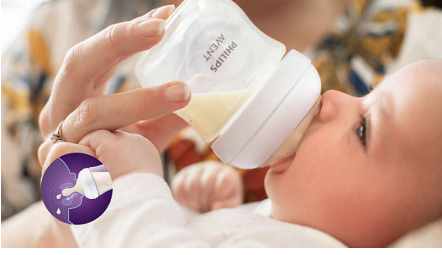

Özellikler

Doğal Tepkili Biberon Emziği

Doğal Tepkili Biberon Emziği, bebeğinizin doğal beslenme ritmiyle birlikte hareket ederek emzirme ve biberonla beslemeyi kolaylıkla birleştirmenizi sağlar. Emziğin, yalnızca bebek aktif olarak emdiğinde süt gelmesini sağlayan benzersiz bir ağzı vardır. Bu sayede bebeğiniz yutmak ve nefes almak için durduğunda süt akışı da durur.