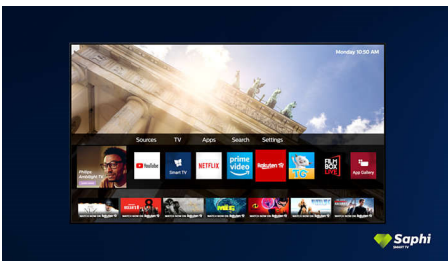

SAPHI Smart TV

SAPHI ist ein schnelles, intuitives Betriebssystem, mit dem die Verwendung

Ihres Philips Smart TV ein ganz besonderes Erlebnis wird. Genießen Sie hervorragende Bildqualität und erhalten Sie mit einem Klick Zugriff auf eine klare Menüführung. Bedienen Sie Ihren Fernseher mit Leichtigkeit und navigieren Sie schnell zu den beliebtesten Philips Smart TV-Apps wie YouTube, Netflix und viele mehr.