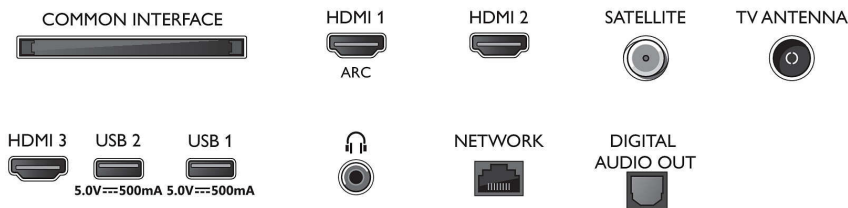

Connections

Side

Rear

Daten

- Upgradefähige Firmware: Assistent für autom. Firmware-Akt., Firmware-Upgrade über USB, Online-Aktualisierung der Firmware
- Bildschirmformat-Anpassung: Basic – Bildschirm ausfüllen, Vollbild, Zoom, Stretch, Erweitert – Verschieben, Breitbild