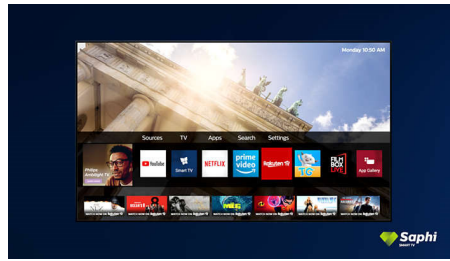

SAPHI TV Collection

Philips TV Collection. Netflix, Prime Video und vieles mehr.

Tolle Spielefunktionen

Hervorragende Bildqualität für Gaming. Geringe Eingangsverzögerung von 20 ms über HDMI-Anschluss. Erleben Sie noch besseres Gaming. Tauchen Sie in das Spiel ein – und genießen Sie eine verbesserte Sichtbarkeit in dunklen Szenen sowie Aktualisierungsrate.

Kristallklarer Klang

Kristallklarer Klang aus Full-Range-Lautsprechern.

Kräftiger Bass

Kristallklare Dialoge. Kräftiger Bass.

Design

Schlanker silberner Rahmen. Schlanke Füße.