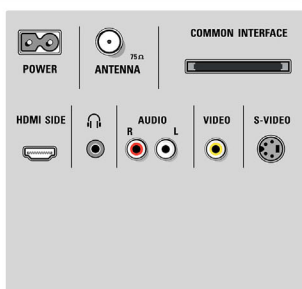

Daten

Ambilight

- Ambilight-Funktionen: Ambilight Spectra 2, Lounge-Beleuchtungsmodus
- Ambilight-Beleuchtungssystem: Breites LED-Farbspektrum
- Dimm-Funktion: Manuell und über Lichtsensor

Bild/Anzeige

- Bildformat: Breitbild
- Bildschirmgröße diagonal (Zoll): 42 Zoll
- Bildschirmgröße diagonal (cm): 107 cm

- Gehäusefarbe: Dekofront aus gebürstetem Aluminium
- Auflösung des Displays: 1.920 x 1.080p
- Helligkeit: 500 cd/m²
- Bildoptimierung: Perfect Pixel HD Engine, Perfect Natural Motion, Perfekter Kontrast, Perfekte Farben, 3:2- bis 2:2-Bewegungs-Pulldown, 3D-Kammfilter, Active Control + Lichtsensor, Jagged Line Suppression, Progressive Scan, 1080p bei 24/25/30 Hz, 1080p bei 50/60 Hz, 200 Hz Clear LCD*, Scantechnologie mit

- Hintergrundbeleuchtung
- Bildschirmtyp: Full HD-LCD-Display, W-UXGA Act. Matrix
- Dynamischer Bildschirmkontrast: 80.000:1
- Reaktionszeit (Standard): 1 (BEW Äquiv.) ms
- Betrachtungswinkel: 176 ° (H)/176 ° (V)
- Bildschirmoptimierung: Nicht reflektierender Bildschirm
- Farboptimierung: 2250 Billionen Farben 17-Bit RGB

Rear connectors

Side