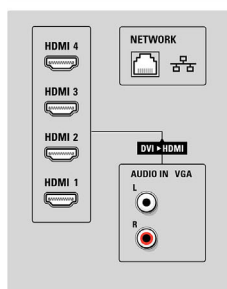

Daten

Ambilight

- Ambilight-Funktionen: Ambilight Spectra 2, Lounge-Beleuchtungsmodus
- Ambilight-Beleuchtungssystem: Breites LED-Farbspektrum
- Dimm-Funktion: Manuell und über Lichtsensor

Bild/Anzeige

- Bildformat: Breitbild
- Bildschirmgröße diagonal (Zoll): 42 Zoll
- Bildschirmgröße diagonal (cm): 107 cm

- Gehäusefarbe: Dekofront aus gebürstetem Aluminium
- Auflösung des Displays: 1.920 x 1.080p
- Helligkeit: 500 cd/m²
- Bildoptimierung: Perfect Pixel HD Engine, Perfect Natural Motion, Perfekter Kontrast, Perfekte Farben, 3:2- bis 2:2-Bewegungs-Pulldown, 3D-Kammfilter, Active Control + Lichtsensor, Jagged Line Suppression, Progressive Scan, 1080p bei 24/25/30 Hz, 1080p bei 50/60 Hz, 200 Hz Clear LCD*, Scantechnologie mit

- Hintergrundbeleuchtung
- Bildschirmtyp: Full HD-LCD-Display, W-UXGA Act. Matrix
- Dynamischer Bildschirmkontrast: 80.000:1
- Reaktionszeit (Standard): 1 (BEW Äquiv.) ms
- Betrachtungswinkel: 176 ° (H)/176 ° (V)
- Bildschirmoptimierung: Nicht reflektierender Bildschirm
- Farboptimierung: 2250 Billionen Farben 17-Bit RGB

Rear connectors

Side