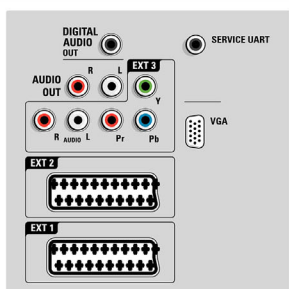

Daten

Ambilight

- Ambilight-Funktionen: Ambilight Spectra 2, Lounge-Beleuchtungsmodus
- Ambilight-Beleuchtungssystem: Breites LED-Farbspektrum
- Dimm-Funktion: Manuell und über Lichtsensor

Bild/Anzeige

- Bildformat: Breitbild
- Bildschirmgröße diagonal (Zoll): 42 Zoll
- Bildschirmgröße diagonal (cm): 107 cm

- Gehäusefarbe: Dekofront aus gebürstetem Aluminium
- Auflösung des Displays: 1.920 x 1.080p
- Helligkeit: 500 cd/m²
- Bildoptimierung: Perfect Pixel HD Engine, Perfect Natural Motion, Perfekter Kontrast, Perfekte Farben, 3:2- bis 2:2-Bewegungs-Pulldown, 3D-Kammfilter, Active Control + Lichtsensor, Jagged Line Suppression, Progressive Scan, 1080p bei 24/25/30 Hz, 1080p bei 50/60 Hz, 200 Hz Clear LCD*, Scantechnologie mit

- Hintergrundbeleuchtung
- Bildschirmtyp: Full HD-LCD-Display, W-UXGA Act. Matrix
- Dynamischer Bildschirmkontrast: 80.000:1
- Reaktionszeit (Standard): 1 (BEW Äquiv.) ms
- Betrachtungswinkel: 176 ° (H)/176 ° (V)
- Bildschirmoptimierung: Nicht reflektierender Bildschirm
- Farboptimierung: 2250 Billionen Farben 17-Bit RGB

Rear connectors

Side