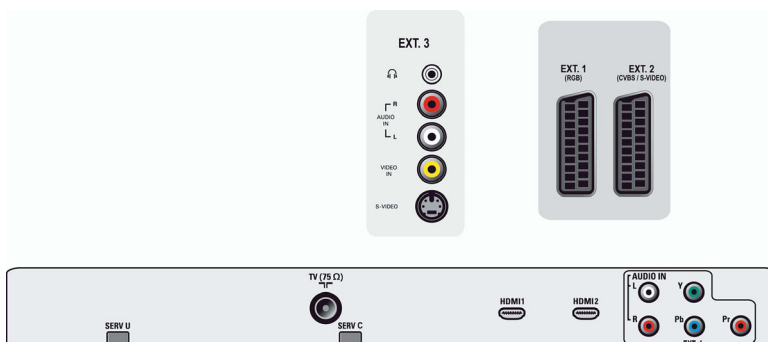

Ton

- Equalizer: 7-Band
- Ausgangsleistung (RMS): 2 x 10 W
- Soundsystem: Nicam Stereo, Stereo
- Verbesserung der Soundqualität: Automatischer Lautstärkepegel, Incredible Surround, Dynamic Bass Enhancement

Lautsprecher

- Integrierte Lautsprecher: 2

Anschlüsse

- Anzahl Scartanschlüsse: 2
- Ext 1 Scart: Audio links/rechts, FBAS-Ein-/Ausgang, RGB
- Ext 2 Scart: Audio links/rechts, FBAS-Ein-/Ausgang, S-Video-Eingang
- Weitere Anschlüsse: Kopfhörerausgang
- Ext 3: S-Video-Eingang, FBAS-Eingang, Linker/rechter Audio-Eingang
- Ext 4: YPbPr, Linker/rechter Audio-Eingang
- Ext 5: HDMI
- Ext 6: HDMI

Leistung

- Netzstrom: 220 bis 240 V, 50/60 Hz
- Umgebungstemperatur: 5 °C bis 40 °C
- Stromverbrauch: 175 W
- Standby-Stromverbrauch: ≤ 1 W

Zubehör

- Mitgeliefertes Zubehör: Standfuß, Netzkabel, Kurzanleitung, Bedienungsanleitung, Registrierungskarte, Garantiezertifikat, Fernbedienung, Batterien für Fernbedienung
- Optionales Zubehör: Fußbodenständer

Abmessungen

- Gerätebreite: 935 mm
- Gerätehöhe: 626 mm
- Gerätetiefe: 117 mm
- Produktgewicht: 21 kg
- Gerätebreite (inkl. Fuß): 935 mm
- Gerätehöhe (inkl. Fuß): 688 mm
- Gerätetiefe (inkl. Fuß): 265 mm
- Produktgewicht (inkl. Standfuß): 28 kg
- Verpackungsbreite: 1000 mm
- Verpackungshöhe: 701 mm
- Verpackungstiefe: 289 mm
- Gewicht (inkl. Verpackung): 32 kg

Ausstellungsdatum
2024-01-06

Version: 5.0.9

EAN: 87 12581 30323 5

© 2024 Koninklijke Philips N.V.
Alle Rechte vorbehalten.

Technische Daten können ohne vorherige Ankündigung geändert werden. Die Marken sind Eigentum von Koninklijke Philips N.V. oder der jeweiligen Firmen.

www.philips.com