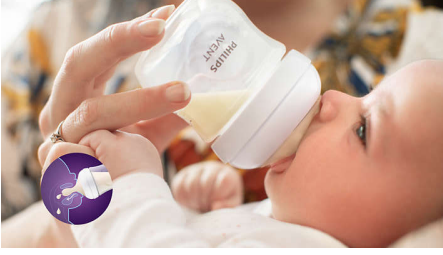

SCY900

Bebeğinizin bireysel süt emme ritmini destekler Meme ucu gibi hareket eden biberon emziği

Doğal Tepkili Biberon Emziğinden, yalnızca bebek aktif olarak emdiğinde süt gelir. Bebekler, tıpkı meme emiyormuş gibi kendi doğal ritimlerinde süt içebilir, yutabilir ve nefes alabilir. Emzirmeyi ve biberonla beslemeyi kolaylıkla birleştirebilirsiniz.

Biberonla beslemeyi emzirmeyle kolay birleştirme

- Meme ucu şeklindeki emzikle doğal kavrama
- Biberon emziğinden bebek aktif olarak emdiğinde süt gelir

Diğer avantajlar

- Bebeğiniz minik elleriyle bile kolayca tutabilir
- Damlatmaz emzik tasarımı dökülmeleri ve süt kaybını önler
- Kullanımı ve temizlemesi kolay ve montajı hızlı
- Bebeğiniz için doğru emzik akış hızını seçin
- Philips Avent serisiyle uyumludur
- Doğal Tepkili Biberon Emzikleri ve Biberonlar BPA içermez*
- Bebeğiniz alışırken sabırlı olun

Hava delikleri bebeğinizin hava yutmasını önler

- Koliği ve rahatsızlığı azaltmak için tasarlanmıştır

Özellikler

Doğal Tepkili Biberon Emziği

Doğal Tepkili Biberon Emziği, bebeğinizin doğal beslenme ritmiyle birlikte hareket ederek emzirme ve biberonla beslemeyi kolaylıkla birleştirmenizi sağlar. Emziğin, yalnızca bebek aktif olarak emdiğinde süt gelmesini sağlayan benzersiz bir ağzı vardır. Bu sayede bebeğiniz yutmak ve nefes almak için durduğunda süt akışı da durur.

Doğal kavrama

Meme ucu hissi veren ve şekil olarak meme ucuna benzeyen geniş, yumuşak ve esnek emzik, meme ucunu taklit ederek bebeğin kolayca kavramasına ve beslenmesine yardımcı olmak için tasarlanmıştır.