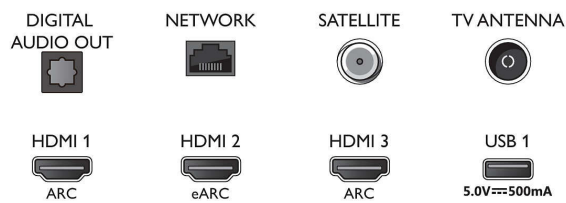

Tuner/Empfang/Übertragung

- Digitales Fernsehen: DVB-T/T2/T2-HD/C/S/S2
- TV-Programmführer*: 8-Tage-EPG
- Signalstärkeanzeige

Connections

Side

Bottom

4K UHD LED Android TV

TV mit 3-seitigem Ambilight Unterstützung gängiger HDR-Formate, P5 Perfect Picture Engine, 146 cm (58")
Android TV