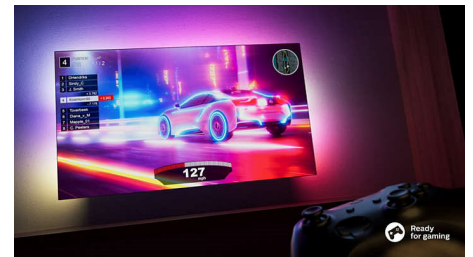

Bereit für Spielespaß

Ihr Philips Fernseher eignet sich hervorragend für Gaming. Wenn Sie Ihre Konsole einschalten, schaltet der Fernseher automatisch auf eine Einstellung mit extrem niedriger Latenz, die für reaktionsschnelles Gameplay und unglaublich flüssige Grafiken sorgt. Unterstützt HDMI 2.1 und VRR. Der Ambilight Spielmodus überträgt den Nervenkitzel direkt in den Raum.