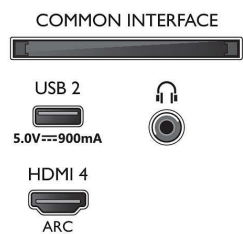

Bild/Anzeige

- Bildformat: 16:9

- Bildschirmgröße diagonal (cm): 146 cm
- Anzeige: 4K Ultra HD LED
- Auflösung des Displays: 3.840 x 2.160
- Native Aktualisierungsrate: 60 Hz
- Picture Engine: P5 Perfect Picture Engine
- Bildoptimierung: Dolby Vision, HDR10+, Filmmaker-Modus, Micro Dimming Pro, Natural Motion, Wide Color Gamut 90 % DCI/P3
- Bildschirmgröße diagonal (Zoll): 58 Zoll

58PUS8507/12

Bildschirmeingangsauflösung

- Aktualisierungsrate (Auflösung): 576p, 50 Hz, 640 x 480, 60 Hz, 720p, 50 Hz, 60 Hz, 2560 x 1440, 60 Hz, 1920 x 1080p, 24 Hz, 25 Hz, 30 Hz, 3840 x 2160p, 24 Hz, 25 Hz, 30 Hz, , 50 Hz, 60 Hz

Tuner/Empfang/Übertragung

- Digitales Fernsehen: DVB-T/T2/T2-HD/C/S/S2
- TV-Programmführer*: 8-Tage-EPG
- Signalstärkeanzeige

Connections

Side

Bottom

4K UHD LED Android TV

TV mit 3-seitigem Ambilight Unterstützung gängiger HDR-Formate, P5 Perfect Picture Engine, 146 cm (58")
Android TV