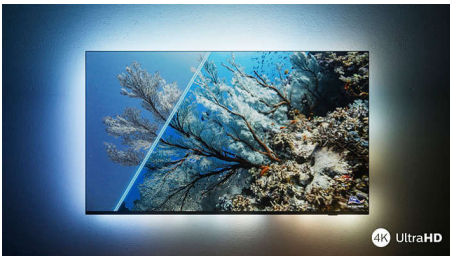

PHILIPS

4K UHD LED Android TV

TV mit 3-seitigem Ambilight Unterstützung gängiger HDR-Formate, P5 Perfect Picture Engine, 146 cm (58") Android TV

Besonderheiten

The One – mit Ambilight.

Mit Philips Ambilight wird das brillante Fernseherlebnis eines Philips Fernsehers noch besser! LED-Lichter am Rand des Fernsehers leuchten und wechseln die Farbe in perfekter Synchronisierung mit den Farben auf dem Bildschirm oder Ihrer Musik. Ambilight ist so warm und beeindruckend, dass Sie keinen Fernseher mehr ohne möchten.

Lebendige HDR-Bildqualität.

Möchten Sie für jede Szene ein perfektes Bild erleben? Der Philips 4K UHD TV ist mit allen gängigen HDR-Formaten kompatibel, sodass Sie brillante, scharfe Bilder erhalten. Sie sehen selbst in dunklen und hellen Umgebungen jedes Detail.