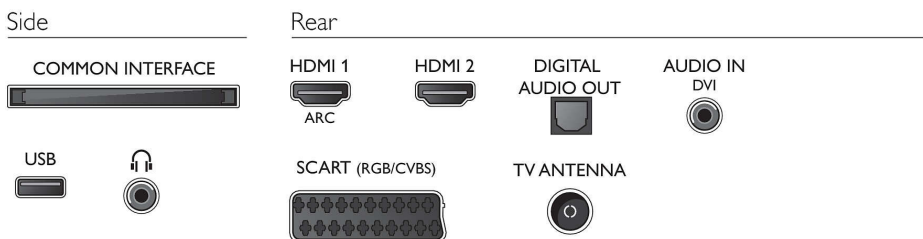

Anschlüsse

- Anzahl HDMI-Anschlüsse: 2
- EasyLink (HDMI-CEC): Weiterleitung der Fernbedienungssignale, System-Audiosteuerung, System Standby-Modus, System-Start
- Anzahl der Scartanschlüsse (RGB/CVBS): 1
- Anzahl der USB-Anschlüsse: 1
- Weitere Anschlüsse: Antenne IEC75, Common Interface Plus (CI+), Digitaler Audio-Ausgang (optisch), Audio-Eingang (DVI), Kopfhörerausgang, Service-Anschluss

Leistung

- Netzstrom: AC: 220 bis 240 V, 50/60 Hz
- Umgebungstemperatur: 5 °C bis 35 °C
- Standby-Stromverbrauch: $0,3\text{ W}$
- Energieeffizienzklasse: A+
- Stromversorgung mit EU-Energie-Label: 30 W
- Energiesparfunktionen: Sleep-Timer, Eco-Modus, Bildabschaltung (bei Radiobetrieb)
- Stromverbrauch (ausgeschaltet): 0,5
- Jährlicher Energieverbrauch: 44 kWh

Zubehör

- Mitgeliefertes Zubehör: Fernbedienung, 2 AAA-Batterien, Standfuß, Netzkabel, Kurzanleitung, Broschüre zu rechtlichen und Sicherheitsinformationen

Abmessungen

- Gerätebreite: 726 mm
- Gerätehöhe: 439 mm
- Gerätetiefe: 77 mm
- Produktgewicht: 4,9 kg
- Gerätebreite (inkl. Fuß): 726 mm
- Gerätehöhe (inkl. Fuß): 477 mm
- Gerätetiefe (inkl. Fuß): 171 mm
- Produktgewicht (inkl. Standfuß): 5 kg
- Verpackungsbreite: 786 mm
- Verpackungshöhe: 506 mm
- Verpackungstiefe: 131 mm
- Gewicht (inkl. Verpackung): 6,6 kg
- Kompatible Wandhalterung: 100 x 100 mm

Connections

Ausstellungsdatum
2023-08-29

Version: 2.0.1

EAN: 87 18863 00864 5

© 2023 Koninklijke Philips N.V.
Alle Rechte vorbehalten.

Technische Daten können ohne vorherige Ankündigung geändert werden. Die Marken sind Eigentum von Koninklijke Philips N.V. oder der jeweiligen Firmen.

www.philips.com

* EPG und der darin angezeigte Sendezeitraum (bis zu 8 Tage) ist vom Land und Anbieter anhängig.

* Energieverbrauch in kWh pro Jahr, beruhend auf dem Stromverbrauch des Fernsehers, wenn dieser 4 Stunden pro Tag an 365 Tagen in Betrieb ist. Der tatsächliche Energieverbrauch hängt davon ab, wie der Fernseher verwendet wird.

* Der Fernseher unterstützt DVB-T-Empfang für Free-to-Air-Übertragungen. Bestimmte DVB-T-Betreiber werden möglicherweise nicht unterstützt. Eine aktuelle Liste dieser Betreiber finden Sie in den FAQs auf der Philips Support-Website. Bei einigen Betreibern sind Conditional Access und ein Abonnement erforderlich. Weitere Informationen erhalten Sie von Ihrem Betreiber.

* (Philips) nur mit spezifischem Philips Player kompatibel.