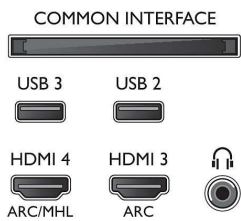

Daten

Ambilight

- Ambilight-Funktionen: Integriertes Ambilight+Hue, Ambilight Musik, Spielmodus, Anpassung an die Wandfarbe, Lounge-Modus
- Ambilight-Version: 3-seitig

Bild/Anzeige

- Bildformat: 16:9
- Bildschirmgröße diagonal (Zoll): 49 Zoll
- Bildschirmgröße diagonal (cm): 123 cm
- Anzeige: 4K Ultra HD LED
- Auflösung des Displays: 3.840 x 2.160

- Helligkeit: 400 cd/m²

- Bildoptimierung: Micro Dimming Pro, Ultra Resolution, Pixel Precise Ultra HD, Perfect Natural Motion
- Spitzenluminanzverhältnis: 65 %

Unterstützte Display-Auflösung

- Computereingänge auf HDMI1/2: Bis zu 4K UHD 3.840 x 2.160 bei 60 Hz
- Computereingänge auf HDMI3/4: Bis zu 4K UHD 3.840 x 2.160 bei 30 Hz, Bis zu 1.920 x 1.080 FHD bei 60 Hz

- Videoeingänge auf HDMI 1/2: Bis zu 4K UHD 3.840 x 2.160 bei 60 Hz
- Videoeingänge auf HDMI3/4: Bis zu 1.920 x 1.080 FHD bei 60 Hz, Bis zu 4K UHD 3.840 x 2.160 bei 30 Hz

Tuner/Empfang/Übertragung

- Digitales Fernsehen: DVB-T/T2/T2-HD/C/S/S2
- Videowiedergabe: NTSC, PAL, Secam
- MPEG-Unterstützung: MPEG2, MPEG4
- TV-Programmführer*: 8-Tage-EPG
- Signalstärkeanzeige

Connections

Side