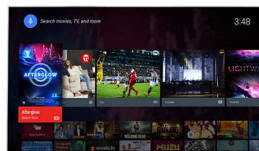

Quad Core und Android

Der Philips Quad Core-Prozessor trifft auf die Leistung von Android – das sorgt für ein aufregendes Spielerlebnis. Mit Android auf Ihrem Fernseher können Sie schnell und

intuitiv durch Apps navigieren, sie starten und Videos abspielen.