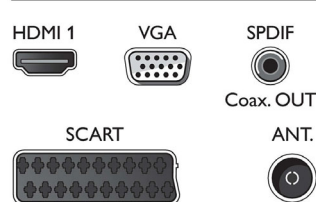

Rear

Ausstellungsdatum
2024-01-06

Version: 6.0.29

EAN: 87 12581 67357 4

© 2024 Koninklijke Philips N.V.
Alle Rechte vorbehalten.

Technische Daten können ohne vorherige Ankündigung geändert werden. Die Marken sind Eigentum von Koninklijke Philips N.V. oder der jeweiligen Firmen.

www.philips.com

* USB-Aufnahme nur für digitale Sender. Aufnahmen können durch Kopierschutz (CI+) eingeschränkt sein. Es können länder- und senderspezifische Einschränkungen gelten.

* Der Fernseher unterstützt DVB-T-Empfang für Free-to-Air-Übertragungen. Bestimmte DVB-T-Betreiber werden möglicherweise nicht unterstützt. Eine aktuelle Liste dieser Betreiber finden Sie in den FAQs auf der Philips Support-Website. Bei einigen Betreibern sind Conditional Access und ein Abonnement erforderlich. Weitere Informationen erhalten Sie von Ihrem Betreiber.

* Energieverbrauch in kWh pro Jahr, beruhend auf dem Stromverbrauch des Fernsehers, wenn dieser 4 Stunden pro Tag an 365 Tagen in Betrieb ist. Der tatsächliche Energieverbrauch hängt davon ab, wie der Fernseher verwendet wird.

* EPG und der darin angezeigte Sendezeitraum (bis zu 8 Tage) ist vom Land und Anbieter anhängig.