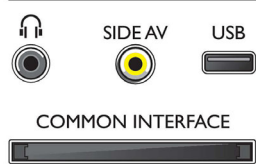

Ton

- Ausgangsleistung (RMS): 5 W (2 x 2,5 W)
- Verbesserung der Soundqualität: Automatischer

Lautstärkepegel, Klarer Klang, Dynamic Bass Enhancement, Equalizer

Anschlüsse

- Anzahl der A/V-Anschlüsse: 1
- Anzahl HDMI-Anschlüsse: 1
- Anzahl der Scartanschlüsse (RGB/CVBS): 1
- Anzahl der USB-Anschlüsse: 1
- Weitere Anschlüsse: Antenne IEC75, Common Interface Plus (CI+), Digitaler Audio-Ausgang (koaxial), PC-VGA-Eingang und L/R Audio-Eingang, Kopfhörerausgang

Leistung

- Netzstrom: 220 bis 240 V, 50 bis 60 Hz
- Umgebungstemperatur: 5 °C bis 35 °C
- Standby-Stromverbrauch: $\leq 0,3\text{ W}$
- Energieeffizienzklasse: A
- Stromversorgung mit EU-Energie-Label: 25 W
- Jährlicher Energieverbrauch: 36 kWh

Zubehör

- Mitgeliefertes Zubehör: Fernbedienung, 2 AAA-Batterien, Standfuß, Bedienungsanleitung, Kurzanleitung, Broschüre zu rechtlichen und Sicherheitsinformationen, Garantiekarte

Abmessungen

- Gerätebreite: 562 mm
- Gerätehöhe: 345 mm
- Gerätetiefe: 35,5 mm
- Produktgewicht: 3,9 kg
- Gerätebreite (inkl. Fuß): 562 mm
- Gerätehöhe (inkl. Fuß): 380 mm
- Gerätetiefe (inkl. Fuß): 134 mm
- Produktgewicht (inkl. Standfuß): 4,1 kg
- Verpackungsbreite: 698 mm
- Verpackungshöhe: 438 mm
- Verpackungstiefe: 120 mm
- Gewicht (inkl. Verpackung): 5,4 kg
- Kompatible Wandhalterung: 75 x 75 mm

Side