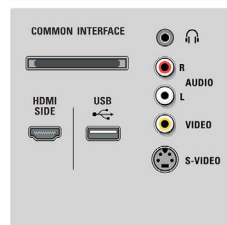

Multimedia-Anwendungen

- Multimedia-Anschlüsse: Ethernet-UTP5, USB,

Rear connectors

Side

Daten

WiFi 802.11g (integriert)

- Wiedergabeformate: MP3, WMA v2 bis v9.2, Diashowdateien (.alb), JPEG-Standbilder, MPEG1, MPEG2, MPEG4, AVI, H.264/MPEG-4 AVC, MPEG-Program-Stream PAL, WMV9/VC1

Komfort

- Schutz von Minderjährigen: Kindersicherung
- Einfache Installation: Automatischer Programmname, Automatic Channel Install (ACI), Automatic Tuning System (ATS), Autostore, Feinabstimmung, Digitales PLL-Tuning, Plug & Play
- Einfache Bedienung: Automatische Lautstärkeregelung (AVL), Progr.-Lautstärke per Sender, Grafische Benutzeroberfläche, Bildschirmanzeige, Programmliste, Einstellungsassistent, Seitl. Bedienelemente, Konnektivitätsassistent, Automatischer Einrichtungsassistent, Demo-Modus, Bildschirm-Benutzerhandbuch, Bedienelemente mit Touch-Technologie, Auswahl der Lieblingsprogramme, Einzigartiger Startbildschirm, Mosaik-Ansicht
- Erweiterte Anschlüsse: Easy Link
- Bildschirmformat-Anpassung: Auto Format, Breitbildformat 16:9, SuperZoom, Breitbild, 1080p native Darstellung
- Multimedia: Digital Media Reader (Browser), Autom. USB-Erkennung, DLNA Media Browser, Net TV-Dienste
- Elektronische Programmzeitschrift (EPG): EPG, Akt. & Folg., 8-Tage-EPG
- Fernbedienung: DVD, DVD-R, SAT, STB (Set-Top Box), Universell, HTS (Home Theater System)
- Fernbedienungstyp: RC4495
- Videotext: 1200 Seiten Hypertext
- Upgradefähige Firmware: Assistent für autom. Firmware-Akt., Firmware-Upgrade über USB
- Bild im Bild: Videotext-Doppelbild
- Smart-Modus: Spiel, Kino, Individuell, Energiesparmodus, Standard, Lebhaft