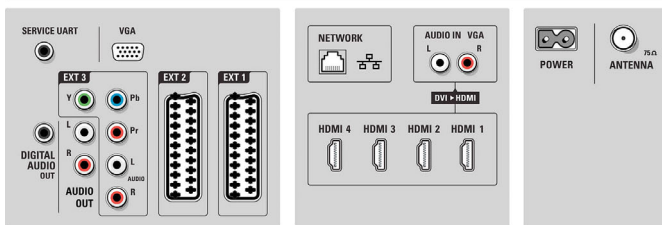

Multimedia-Anwendungen

- Multimedia-Anschlüsse: Ethernet-UTP5, USB,

Rear connectors

Side

Daten

WiFi 802.11g (integriert)

- Wiedergabeformate: MP3, WMA v2 bis v9.2, Diashowdateien (.alb), JPEG-Standbilder, MPEG1, MPEG2, MPEG4, AVI, H.264/MPEG-4 AVC, MPEG-Program-Stream PAL, WMV9/VC1