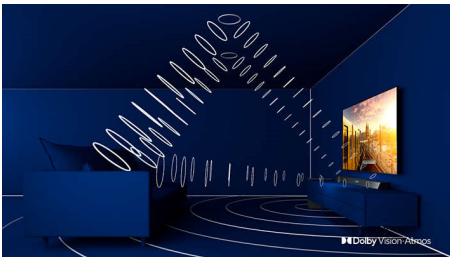

Dolby Vision und Dolby Atmos

Unterstützt erstklassigen Dolby-Klang und Dolby-Videoformate. Das bedeutet, dass die

HDR-Inhalte, die Sie sich ansehen, in Bild und Ton besonders real wirken. Egal ob Sie die neuesten Serien streamen oder ein Blu-ray-Set abspielen – Kontrast, Helligkeit und Farbe sind genau wie vom Regisseur gewollt und Sie hören einen klaren, detaillierten und tiefen Sound.