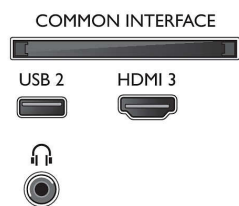

Tuner/Empfang/Übertragung

- Digitales Fernsehen: DVB-T/T2/T2-HD/C/S/S2
- Videowiedergabe: NTSC, PAL, Secam
- MPEG-Unterstützung: MPEG2, MPEG4
- TV-Programmführer*: 8-Tage-EPG
- Signalstärkeanzeige

- Videotext: 1.000 Seiten Hypertext
- HEVC-Unterstützung

Connections

Side

Rear

Bottom

Daten

- Menü-Taste, On-Screen-Benutzerhandbuch
- Upgradefähige Firmware: Assistent für autom. Firmware-Akt., Firmware-Upgrade über USB, Online-Aktualisierung der Firmware
- Bildschirmformat-Anpassung: Erweitert – Verschieben, Basic – Bildschirm ausfüllen, Vollbild, Zoom, Stretch, Breitbild
- Philips TV Remote App*: Apps, Programme, Steuerung, NowOnTV, TV-Guide, Video-on-Demand