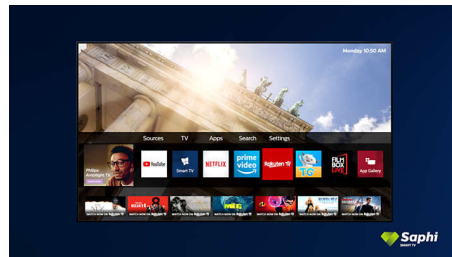

SAPHI Smart TV

SAPHI ist ein schnelles, intuitives Betriebssystem, mit dem die Verwendung Ihres Philips Smart TV ein ganz besonderes Erlebnis wird. Genießen Sie hervorragende Bildqualität und erhalten Sie mit einem Klick Zugriff auf eine klare Menüführung. Bedienen Sie Ihren Fernseher mit Leichtigkeit und navigieren Sie schnell zu den beliebtesten

Philips Smart TV-Apps wie YouTube, Netflix und viele mehr.

Kristallklarer Klang

Kristallklarer Klang aus Full-Range-Lautsprechern.

Kräftiger Bass

Kristallklare Dialoge. Kräftiger Bass.

Pixel Precise Ultra HD

Die Schönheit eines 4K Ultra HD-Fernsehers zeigt sich in jedem Detail. Philips Pixel Precise Ultra HD konvertiert jedes Bild in beeindruckende UHD-Auflösung auf Ihrem Bildschirm. Genießen Sie flüssige, scharfe Bilder und hervorragende Kontraste. Erleben Sie dunklere Schwarz- und hellere Weißtöne, lebendige Farben und natürliche Hauttöne – jedes Mal und von jeder Quelle.