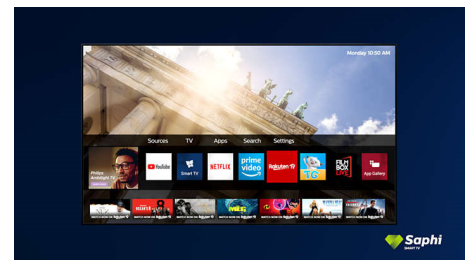

SAPHI TV Collection

Philips TV Collection. Netflix, Prime Video und vieles mehr.

Schlanke T-Standhalterung

Schlanke T-Halterung mit matter Metalloberfläche