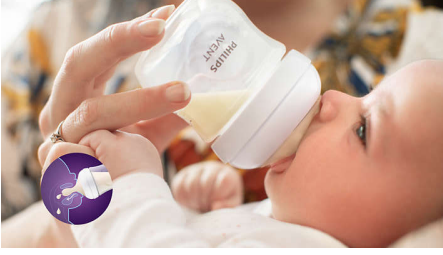

SCY963

Bebeğinizin bireysel süt emme ritmini destekler Meme ucu gibi hareket eden biberon emziği

Doğal Tepkili Biberon Emziğinden, yalnızca bebek aktif olarak emdiğinde süt gelir. Bebekler, tıpkı meme emiyormuş gibi kendi doğal ritimlerinde süt içebilir, yutabilir ve nefes alabilir. Emzirmeyi ve biberonla beslemeyi kolaylıkla birleştirebilirsiniz.

Biberonla beslemeyi emzirmeyle kolay birleştirme

- Meme ucu şeklindeki emzikle doğal kavrama
- Biberon emziğinden bebek aktif olarak emdiğinde süt gelir

Diğer avantajlar

- Bebeğiniz için doğru emzik akış hızını seçin
- Damlatmaz emzik tasarımı dökülmeleri ve süt kaybını önler
- Doğal Tepkili Biberon Emzikleri ve Biberonlar BPA içermez*
- Bebeğiniz alışırken sabırlı olun

Hava delikleri bebeğinizin hava yutmasını önler

- Koliği ve rahatsızlığı azaltmak için tasarlanmıştır

Özellikler

Doğal Tepkili Biberon Emziği

Doğal Tepkili Biberon Emziği, bebeğinizin doğal beslenme ritmiyle birlikte hareket ederek emzirme ve biberonla beslemeyi kolaylıkla birleştirmenizi sağlar. Emziğin, yalnızca bebek aktif olarak emdiğinde süt gelmesini sağlayan benzersiz bir ağzı vardır. Bu sayede bebeğiniz yutmak ve nefes almak için durduğunda süt akışı da durur.

Doğal kavrama

Meme ucu hissi veren ve şekil olarak meme ucuna benzeyen geniş, yumuşak ve esnek emzik, meme ucunu taklit ederek bebeğin kolayca kavramasına ve beslenmesine yardımcı olmak için tasarlanmıştır.