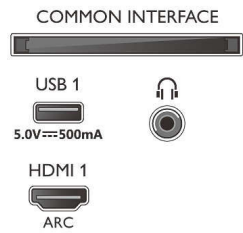

4K UHD LED Android TV

TV mit 3-seitigem Ambilight Unterstützung gängiger HDR-Formate, Dolby Vision und Dolby Atmos, 139 cm (55") Android TV

Daten

Ambilight

- Ambilight-Funktionen: Spielmodus, Lounge-Modus, Anpassung an die Wandfarbe, Integriertes Ambilight
- Ambilight-Version: 3-seitig

Bild/Anzeige

- Bildformat: 16:9
- Bildschirmgröße diagonal (Zoll): 55 Zoll
- Bildschirmgröße diagonal (cm): 139 cm
- Anzeige: 4K Ultra HD LED

- Auflösung des Displays: 3.840 x 2.160
- Bildoptimierung: Ultra Resolution, Dolby Vision, HLG (Hybrid Log Gamma), HDR10+ kompatibel
- Bildschirmgröße diagonal (Zoll): 55 Zoll

Unterstützte Display-Auflösung

- Computereingänge auf allen HDMI: Bis zu 4K UHD 3.840 x 2.160 bei 60 Hz, Unterstützt HDR, HDR10/ HLG
- Videoeingänge auf allen HDMI: Bis zu 4K UHD 3.840 x 2.160 bei 60 Hz, Unterstützung für HDR,

55PUS7956/12

HDR10/HLG (Hybrid Log Gamma), HDR10+/Dolby Vision

Tuner/Empfang/Übertragung

- Digitales Fernsehen: DVB-T/T2/T2-HD/C/S/S2
- Videowiedergabe: PAL, Secam
- MPEG-Unterstützung: MPEG2, MPEG4
- TV-Programmführer*: 8-Tage-EPG
- Signalstärkeanzeige
- Videotext: 1.000 Seiten Hypertext
- HEVC-Unterstützung

Connections

Side