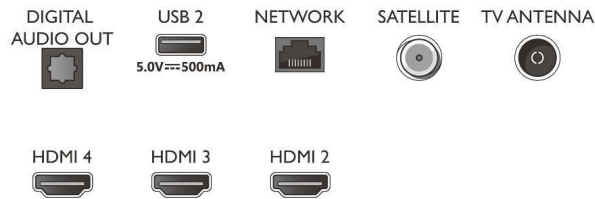

4K UHD LED Android TV

TV mit 3-seitigem Ambilight Unterstützung gängiger HDR-Formate, Dolby Vision und Dolby Atmos, 139 cm (55") Android TV

Daten

Ambilight

- Ambilight-Funktionen: Spielmodus, Lounge-Modus, Anpassung an die Wandfarbe, Integriertes Ambilight
- Ambilight-Version: 3-seitig

Bild/Anzeige

- Bildformat: 16:9
- Bildschirmgröße diagonal (Zoll): 55 Zoll
- Bildschirmgröße diagonal (cm): 139 cm
- Anzeige: 4K Ultra HD LED

- Auflösung des Displays: 3.840 x 2.160
- Bildoptimierung: Ultra Resolution, Dolby Vision, HLG (Hybrid Log Gamma), HDR10+ kompatibel
- Bildschirmgröße diagonal (Zoll): 55 Zoll

Unterstützte Display-Auflösung

- Computereingänge auf allen HDMI: Bis zu 4K UHD 3.840 x 2.160 bei 60 Hz, Unterstützt HDR, HDR10/ HLG
- Videoeingänge auf allen HDMI: Bis zu 4K UHD 3.840 x 2.160 bei 60 Hz, Unterstützung für HDR,

55PUS7956/12

HDR10/HLG (Hybrid Log Gamma), HDR10+/Dolby Vision

Tuner/Empfang/Übertragung

- Digitales Fernsehen: DVB-T/T2/T2-HD/C/S/S2
- Videowiedergabe: PAL, Secam
- MPEG-Unterstützung: MPEG2, MPEG4
- TV-Programmführer*: 8-Tage-EPG
- Signalstärkeanzeige
- Videotext: 1.000 Seiten Hypertext
- HEVC-Unterstützung

Connections

Side

Bottom