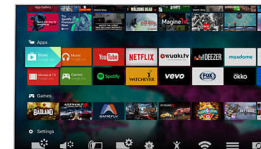

Fernsehinhalte

Der Google Play Store und die Philips App-Galerie gehen über das herkömmliche Fernsehprogramm hinaus und bieten Ihnen eine große Onlinesammlung von Filmen, Fernsehen, Musik, Apps und Spielen. 16 GB erweiterbarer Speicher bedeutet, dass Sie über genügend Platz zum Speichern Ihrer Lieblingsinhalte und zum Installieren weiterer Apps verfügen.

TV mit Netflix-Empfehlung

Netflix revolutioniert das Entertainment-Erlebnis in vielerlei Hinsicht und treibt Innovationen auf Ihren Wiedergeberäten voran. Wenn ein Smart TV das Logo mit der Netflix-Empfehlung aufweist, können Sie sicher sein, dass das Gerät einen strengen Evaluierungsprozess durchlaufen hat, der auf Grundlage derjenigen Kriterien ausgearbeitet wurde, die Mitgliedern am wichtigsten sind.

Sichtbarer, klarer Sound

Klarer Sound in schlankem Design. Genießen Sie unglaubliche Höhen und lebensechte Mitten dank einer Vielzahl von Micro Drives in einer eleganten Lautsprecherleiste. Wenn Sie jedes Geflüster, jeden Schritt und jedes Knarren im Fußboden hören können, bedarf es keiner großen Vorstellungskraft, um zu erahnen, wie intensiv dann erst Crashes, Knalleffekte und Explosionen zu hören sind. Was den Bass angeht, so wurden dank der optimal positionierten Rear-Lautsprecher keine Kompromisse gemacht, um tiefe, satte Töne zu erzeugen. Dieser Fernseher klingt genauso gut, wie er aussieht.