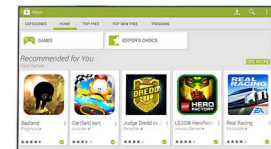

Google Play™ Store

Fühlen Sie sich wie ein Kind in einem Süßwarenladen: Genießen Sie ein köstliches Sortiment an Apps, Spielen und allen verfügbaren Leckereien aus dem Google Play™ Store wie dem Chrome™-Browser, YouTube™, Google Movies, Google Music, Apps von sozialen Netzwerken und mehr ... und all das auf Ihrem Powered by Android™-Fernseher.