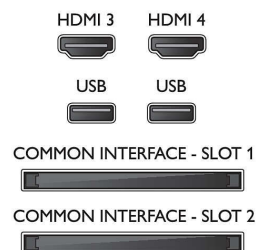

Daten

Ambilight

- Ambilight-Funktionen: Integriertes Ambilight+Hue, Anpassung an die Wandfarbe, Spielmodus, Lounge-Beleuchtungsmodus
- Ambilight-Version: 4-seitig

Bild/Anzeige

- Bildformat: 16:9
- Bildschirmgröße diagonal (Zoll): 65 Zoll
- Bildschirmgröße diagonal (cm): 164 cm
- Anzeige: 4K Ultra HD LED
- Auflösung des Displays: 3.840 x 2.160

- 3D: Active3D, Zwei-Spieler Fullscreen Gaming*, Premium-Konvertierung von 2D auf 3D
- Helligkeit: 450 cd/m²
- Picture Engine: Perfect Pixel Ultra HD
- Bildoptimierung: Perfect Natural Motion, 1000 Hz PMR Ultra, Lokaler Kontrast, Ultra Resolution, Micro Dimming Pro

Unterstützte Display-Auflösung

- Computereingänge auf allen HDMI: bis zu 4K Ultra HD 3840 x 2160, bei 60 Hz
- Videoeingänge auf allen HDMI: bis zu 4k Ultra HD

3840 x 2160p, bei 24, 25, 30, 50, 60 Hz

Tuner/Empfang/Übertragung

- Digitales Fernsehen: 2 x DVB-T/T2/C/S/S2, Unterstützung für Astra HD+
- Videowiedergabe: NTSC, PAL, Secam
- MPEG-Unterstützung: MPEG2, MPEG4
- TV-Programmführer*: 8-Tage-EPG
- Signalstärkeanzeige
- Videotext: 1200 Seiten Hypertext

Connections

Side