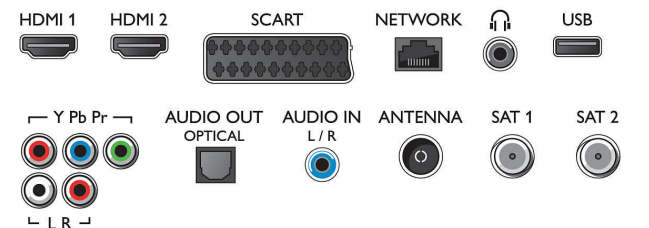

Daten

Ambilight

- Ambilight-Funktionen: Integriertes Ambilight+Hue, Anpassung an die Wandfarbe, Spielmodus, Lounge-Beleuchtungsmodus
- Ambilight-Version: 4-seitig

Bild/Anzeige

- Bildformat: 16:9
- Bildschirmgröße diagonal (Zoll): 65 Zoll
- Bildschirmgröße diagonal (cm): 164 cm
- Anzeige: 4K Ultra HD LED
- Auflösung des Displays: 3.840 x 2.160

- 3D: Active3D, Zwei-Spieler Fullscreen Gaming*, Premium-Konvertierung von 2D auf 3D
- Helligkeit: 450 cd/m²
- Picture Engine: Perfect Pixel Ultra HD
- Bildoptimierung: Perfect Natural Motion, 1000 Hz PMR Ultra, Lokaler Kontrast, Ultra Resolution, Micro Dimming Pro

Unterstützte Display-Auflösung

- Computereingänge auf allen HDMI: bis zu 4K Ultra HD 3840 x 2160, bei 60 Hz
- Videoeingänge auf allen HDMI: bis zu 4k Ultra HD

3840 x 2160p, bei 24, 25, 30, 50, 60 Hz

Tuner/Empfang/Übertragung

- Digitales Fernsehen: 2 x DVB-T/T2/C/S/S2, Unterstützung für Astra HD+
- Videowiedergabe: NTSC, PAL, Secam
- MPEG-Unterstützung: MPEG2, MPEG4
- TV-Programmführer*: 8-Tage-EPG
- Signalstärkeanzeige
- Videotext: 1200 Seiten Hypertext

Connections

Side

Rear