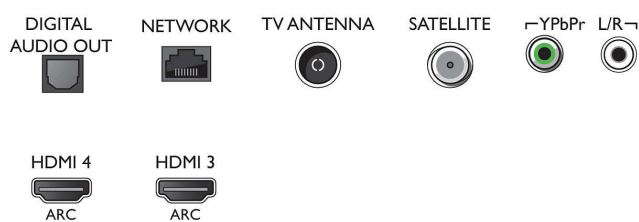

- Computereingänge auf HDMI1/2: Bis zu 4K UHD 3.840 x 2.160 bei 60 Hz
- Computereingänge auf HDMI3/4: Bis zu 4K UHD 3.840 x 2.160 bei 30 Hz, Bis zu 1.920 x 1.080 FHD bei 60 Hz

- Videoeingänge auf HDMI 1/2: Bis zu 4K UHD 3.840 x 2.160 bei 60 Hz
- Videoeingänge auf HDMI3/4: Bis zu 4K UHD 3.840 x 2.160 bei 30 Hz, Bis zu 1.920 x 1.080 FHD bei 60 Hz

Tuner/Empfang/Übertragung

- Digitales Fernsehen: DVB-T/T2/T2-HD/C/S/S2
- Videowiedergabe: NTSC, PAL, Secam
- MPEG-Unterstützung: MPEG2, MPEG4
- TV-Programmführer*: 8-Tage-EPG
- Signalstärkeanzeige

Connections

Side

Bottom

Daten

- Videotext: 1.000 Seiten Hypertext
- HEVC-Unterstützung

Android TV

- Betriebssystem: Android™ 6.0 (Marshmallow)
- Vorinstallierte Apps: Google Play Movies*, Google Play Music*, Google-Suche, YouTube
- Speicherkapazität (Flash): 16 GB*, Erweiterbar über USB-Speichergerät