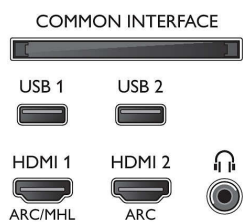

Daten

Ambilight

- Ambilight-Funktionen: Anpassung an die Wandfarbe, Lounge-Modus, Spielmodus, Ambilight Musik, Integriertes Ambilight+Hue
- Ambilight-Version: 3-seitig

Bild/Anzeige

- Bildformat: 16:9
- Bildschirmgröße diagonal (Zoll): 65 Zoll
- Bildschirmgröße diagonal (cm): 164 cm
- Anzeige: 4K Ultra HD LED
- Auflösung des Displays: 3.840 x 2.160

- Helligkeit: 700 cd/m²
- Picture Engine: P5 Perfect Picture Engine
- Bildoptimierung: Perfect Natural Motion, Ultra Resolution, 3.200 PPI, Micro Dimming Pro
- Spitzenluminanzverhältnis: 65 %

Unterstützte Display-Auflösung

- Computereingänge auf HDMI1/2: Bis zu 4K UHD 3.840 x 2.160 bei 60 Hz
- Computereingänge auf HDMI3/4: Bis zu 4K UHD 3.840 x 2.160 bei 30 Hz, Bis zu 1.920 x 1.080 FHD bei 60 Hz

- Videoeingänge auf HDMI 1/2: Bis zu 4K UHD 3.840 x 2.160 bei 60 Hz
- Videoeingänge auf HDMI3/4: Bis zu 4K UHD 3.840 x 2.160 bei 30 Hz, Bis zu 1.920 x 1.080 FHD bei 60 Hz

Tuner/Empfang/Übertragung

- Digitales Fernsehen: DVB-T/T2/T2-HD/C/S/S2
- Videowiedergabe: NTSC, PAL, Secam
- MPEG-Unterstützung: MPEG2, MPEG4
- TV-Programmführer*: 8-Tage-EPG
- Signalstärkeanzeige

Connections

Side