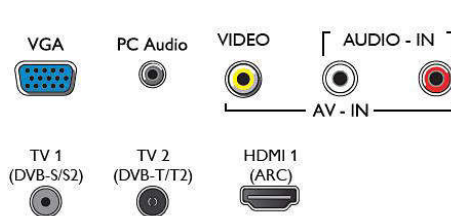

Ton

- Ausgangsleistung (RMS): 16 W
- Verbesserung der Soundqualität: Incredible Surround, Klarer Klang, Smart Sound

Anschlüsse

- Anzahl HDMI-Anschlüsse: 3
- Anzahl der Komponenteneingänge (YPbPr): 1
- EasyLink (HDMI-CEC): Weiterleitung der Fernbedienungssignale, System-Audiosteuerung, System Standby-Modus, System-Start
- Anzahl der USB-Anschlüsse: 1
- Anzahl FBAS: 1
- Weitere Anschlüsse: Antenne IEC75, Satellitenanschluss, Common Interface Plus (CI+), Digitaler Audio-Ausgang (optisch), Audio-Eingang (VGA/DVI), PC-VGA-Eingang, PC-Audioeingang (3,5 mm), Linker/rechter Audio-Eingang, Kopfhörerausgang

Zubehör

- Mitgeliefertes Zubehör: Fernbedienung, 2 AAA-Batterien, Netzkabel, YPbPr-Kabel mit Mini-Buchse, Kurzanleitung, Broschüre zu rechtlichen und Sicherheitsinformationen, Standfuß

Abmessungen

- Gerätebreite: 969 mm
- Gerätehöhe: 567 mm
- Gerätetiefe: 83 mm
- Produktgewicht: 7,3 kg
- Gerätebreite (inkl. Fuß): 969 mm
- Gerätehöhe (inkl. Fuß): 625 mm
- Gerätetiefe (inkl. Fuß): 226 mm
- Produktgewicht (inkl. Standfuß): 7,5 kg
- Verpackungsbreite: 1085 mm
- Verpackungshöhe: 667 mm
- Verpackungstiefe: 150 mm
- Gewicht (inkl. Verpackung): 9,8 kg
- Kompatible Wandhalterung: 400 x 200 mm
- Breitenabstand des Standfußes: 243 mm

Connections

Side

Bottom

Ausstellungsdatum
2023-08-29

Version: 13.7.1

EAN: 87 18863 01120 1

© 2023 Koninklijke Philips N.V.
Alle Rechte vorbehalten.

Technische Daten können ohne vorherige Ankündigung geändert werden. Die Marken sind Eigentum von Koninklijke Philips N.V. oder der jeweiligen Firmen.