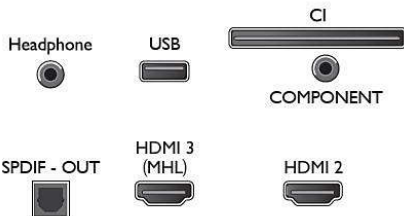

Ton

- Ausgangsleistung (RMS): 16 W
- Verbesserung der Soundqualität: Incredible Surround, Klarer Klang, Smart Sound

Anschlüsse

- Anzahl HDMI-Anschlüsse: 3
- Anzahl der Komponenteneingänge (YPbPr): 1
- EasyLink (HDMI-CEC): Weiterleitung der Fernbedienungssignale, System-Audiosteuerung, System Standby-Modus, System-Start
- Anzahl der USB-Anschlüsse: 1
- Anzahl FBAS: 1
- Weitere Anschlüsse: Antenne IEC75, Satellitenanschluss, Common Interface Plus (CI+), Digitaler Audio-Ausgang (optisch), Audio-Eingang (VGA/DVI), PC-VGA-Eingang, PC-Audioeingang (3,5 mm), Linker/rechter Audio-Eingang, Kopfhörerausgang

Zubehör

- Mitgeliefertes Zubehör: Fernbedienung, 2 AAA-Batterien, Netzkabel, YPbPr-Kabel mit Mini-Buchse, Kurzanleitung, Broschüre zu rechtlichen und Sicherheitsinformationen, Standfuß

Abmessungen

- Gerätebreite: 969 mm
- Gerätehöhe: 567 mm
- Gerätetiefe: 83 mm
- Produktgewicht: 7,3 kg
- Gerätebreite (inkl. Fuß): 969 mm
- Gerätehöhe (inkl. Fuß): 625 mm
- Gerätetiefe (inkl. Fuß): 226 mm
- Produktgewicht (inkl. Standfuß): 7,5 kg
- Verpackungsbreite: 1085 mm
- Verpackungshöhe: 667 mm
- Verpackungstiefe: 150 mm
- Gewicht (inkl. Verpackung): 9,8 kg
- Kompatible Wandhalterung: 400 x 200 mm
- Breitenabstand des Standfußes: 243 mm

Connections

Side

Bottom

Ausstellungsdatum
2023-08-29

Version: 13.7.1

EAN: 87 18863 01120 1

© 2023 Koninklijke Philips N.V.
Alle Rechte vorbehalten.

Technische Daten können ohne vorherige Ankündigung geändert werden. Die Marken sind Eigentum von Koninklijke Philips N.V. oder der jeweiligen Firmen.