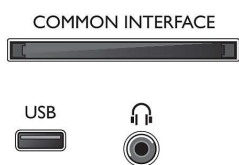

Digital Crystal Clear

Für natürliche Bilder aus jeder Quelle hat Philips Digital Crystal Clear entwickelt. Ob Sie nun Ihre Lieblingssendungen oder -filme genießen, die Nachrichten verfolgen oder einen Videoabend mit Freunden veranstalten – alle Inhalte werden mit optimalem Kontrast, brillanten Farben und hoher Schärfe wiedergegeben.

Full HD LED TV

Die Bildqualität macht den Unterschied. Normale HDTVs liefern Qualität, aber Sie erwarten mehr. Stellen Sie sich gestochen scharfe Details in Kombination mit hoher Helligkeit, unglaublichem Kontrast und realistische Farben für ein lebensechtes Bild vor.

Zwei HDMI-Eingänge mit EasyLink

Vermeiden Sie Kabelsalat mit einem einzelnen HDMI-Kabel zur Übertragung von Audio- und Videosignalen von Ihren Geräten auf Ihren Fernseher. HDMI verwendet unkomprimierte Signale für eine optimale Qualität von der Quelle bis zum Bildschirm. In Kombination mit Philips EasyLink benötigen Sie nur noch eine Fernbedienung für Fernseher, DVD-, Blu-ray-Player, Set-Top-Box oder Home Entertainment-System.

Connections

Side