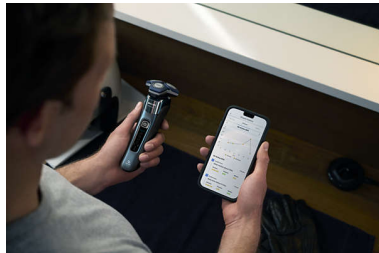

Personalizzazione tramite app

Perfeziona la rasatura associando il rasoio all'app Philips Shaving. Rasatura dopo rasatura, monitora i progressi della pelle, personalizza e migliora la tua tecnica per ottenere una rasatura precisa e delicata sulla pelle.