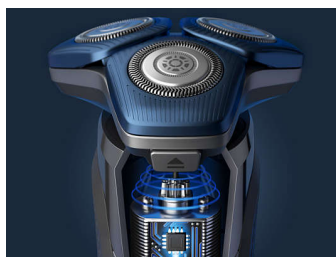

Sensore Power Adapt

Il sensore intelligente dei peli del viso legge la densità dei peli 250 volte al secondo. La tecnologia adatta automaticamente e in modo dinamico la potenza di taglio per una rasatura delicata e semplicissima.