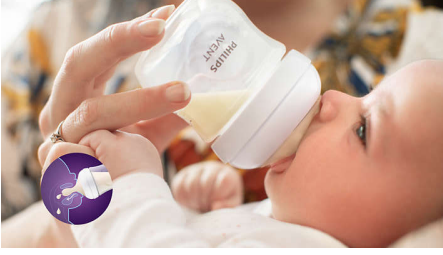

SCY966/02

Bebeğinizin bireysel süt emme ritmini destekler Meme ucu gibi hareket eden biberon emziği

Doğal Tepkili Biberon Emziğinden, yalnızca bebek aktif olarak emdiğinde süt gelir. Bebekler, tıpkı meme emiyormuş gibi kendi doğal ritimlerinde süt içebilir, yutabilir ve nefes alabilir. Emzirmeyi ve biberonla beslemeyi kolaylıkla birleştirebilirsiniz.

Biberonla beslemeyi emzirmeyle kolay birleştirme

- Meme ucu şeklindeki emzikle doğal kavrama
- Biberon emziğinden bebek aktif olarak emdiğinde süt gelir

Diğer avantajlar

- Bebeğiniz için doğru emzik akış hızını seçin
- Damlatmaz emzik tasarımı dökülmeleri ve süt kaybını önler
- Doğal Tepkili Biberon Emzikleri ve Biberonlar BPA içermez*
- Bebeğiniz alışırken sabırlı olun

Hava delikleri bebeğinizin hava yutmasını önler

- Koliği ve rahatsızlığı azaltmak için tasarlanmıştır

Özellikler

Doğal Tepkili Biberon Emziği

Doğal Tepkili Biberon Emziği, bebeğinizin doğal beslenme ritmiyle birlikte hareket ederek emzirme ve biberonla beslemeyi kolaylıkla birleştirmenizi sağlar. Emziğin, yalnızca bebek aktif olarak emdiğinde süt gelmesini sağlayan benzersiz bir ağzı vardır. Bu sayede bebeğiniz yutmak ve nefes almak için durduğunda süt akışı da durur.

Doğal kavrama

Meme ucu hissi veren ve şekil olarak meme ucuna benzeyen geniş, yumuşak ve esnek emzik, meme ucunu taklit ederek bebeğin kolayca kavramasına ve beslenmesine yardımcı olmak için tasarlanmıştır.