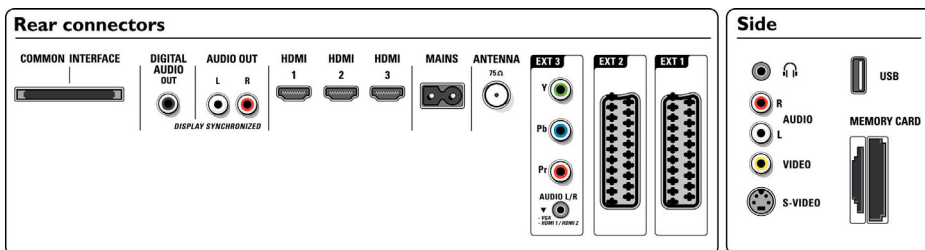

- Natural Motion, Dynamische Kontrastoptimierung, 1080p bei 50/60 Hz, 1080p bei 24/25/30 Hz, 3:2- bis 2:2-Bewegungs-Pulldown, 3D-Kammfilter, Active Control + Lichtsensor, Jagged Line Suppression, Progressive Scan, Pulse-Killer-Chip, Widescreen Plus, 100 Hz Clear LCD, Doppelte Bildrate
- Kontrastverhältnis (Standard): 1200:1
- Bildschirmtyp: Full HD-LCD-Display, W-UXGA Act. Matrix
- Dynamischer Bildschirmkontrast: 8.000:1
- Reaktionszeit (Standard): 3 (BEW Äquiv.) ms
- Betrachtungswinkel: 176 ° (H)/176 ° (V)
- Bildschirmoptimierung: Nicht reflektierender Bildschirm
- Farboptimierung: 4 Billionen Farben (14 Bit RGB)

Unterstützte Display-Auflösung

- Computerformate: 640 x 480, 60 Hz, 800 x 600, 60 Hz, 1.024 x 768, 60 Hz, 1.280 x 768, 60 Hz, 1.360 x 768, 60 Hz, 1920 x 1080i, 60 Hz, 1920 x 1080p, 60 Hz
- Videoformate: 480i, 60 Hz, 480p, 60 Hz, 576i, 50 Hz, 576p, 50 Hz, 720p bei 50/60 Hz, 1.080i, 50, 60 Hz, 1080p bei 24/25/30 Hz, 1080p bei 24/50/60 Hz

Tuner/Empfang/Übertragung

- Antenneneingang: 75 Ohm koaxial (IEC75)
- Frequenzbänder: Hyperband, S-Kanal, UHF, VHF
- TV-System: DVB COFDM 2 K/8 K
- Digitales Fernsehen: DVB-T*
- Videowiedergabe: NTSC, Secam, PAL