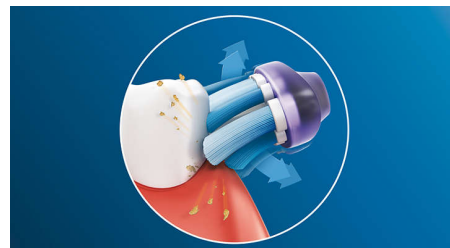

## Sorglos Zähneputzen

Alle Philips Sonicare Bürstenköpfe sind sicher und sanft zu Zähnen und Zahnfleisch. Jeder Bürstenkopf wird in den verschiedenen Geschwindigkeitsstufen getestet, um eine hervorragende Lebensdauer und außergewöhnliche Leistung bei jedem Putzen zu gewährleisten.

## Einfach aufstecken

Ihr Premium Gum Care-Bürstenkopf passt perfekt auf jedes Philips Sonicare Zahnbürstenhandstück (außer PowerUp

Battery und Essence). Stecken Sie ihn einfach auf bzw. nehmen Sie ihn ab, um ihn problemlos zu ersetzen und zu reinigen.

## Smart-Bürstenkopferkennung

Erhalten Sie jedes Mal die bestmögliche Reinigung mit unserer Smart-Bürstenkopferkennung\*\*\*\*. Der Philips Sonicare G3 Premium Gum Care-Bürstenkopf synchronisiert sich mit Ihrem Philips Sonicare Smart-Handstück\*\*\*\* und wählt automatisch den optimalen Putzmodus und die beste Intensität für eine hervorragende Zahnfleischpflege. Sie müssen nur noch putzen.

## Verabschieden Sie sich von Plaque

Dank seines flexiblen Designs entfernt der Premium Gum Care-Bürstenkopf bis zu 10 Mal mehr Plaque als eine Handzahnbürste. Er verbessert unsere einzigartige Philips Sonicare Reinigungstechnologie. Egal wie Sie putzen, Sie erhalten eine unvergleichliche Reinigung, die Sie sehen und fühlen können.