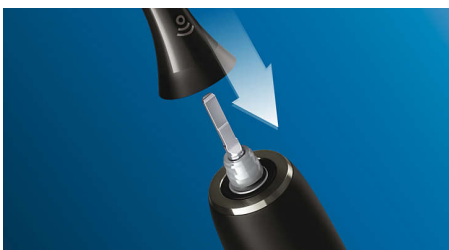

Einfach aufstecken

Ihr Premium Gum Care-Bürstenkopf passt perfekt auf jedes Philips Sonicare Zahnbürstenhandstück (außer PowerUp

Battery und Essence). Stecken Sie ihn einfach auf bzw. nehmen Sie ihn ab, um ihn problemlos zu ersetzen und zu reinigen.