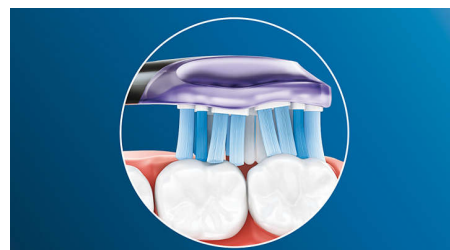

Adaptive Reinigungstechnologie

Mit unserer adaptiven Reinigungstechnologie erhalten Sie bei jeder Reinigung ein individuelles Putzerlebnis. Weiche, flexible

Seiten aus Gummi am Premium Gum Care-Bürstenkopf passen sich den Konturen von Zahnfleisch und Zähnen an, absorbieren übermäßigen Druck und verbessern die Schallreinigungsleistung. Die Borsten erreichen bis zu 2 x mehr Oberflächenkontakt für eine gründlichere Reinigung als bei einem herkömmlichen Bürstenkopf**, sogar in schwer zugänglichen Bereichen.