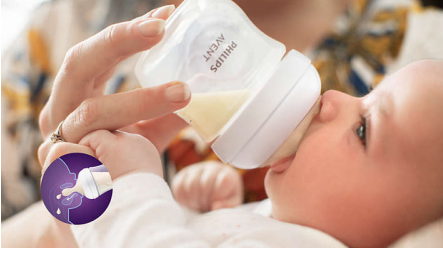

00000
Om

SCY961

Bebeğinizin bireysel süt emme ritmini destekler Meme ucu gibi hareket eden biberon emziği

Doğal Tepkili Biberon Emziğinden, yalnızca bebek aktif olarak emdiğinde süt gelir. Bebekler, tıpkı meme emiyormuş gibi kendi doğal ritimlerinde süt içebilir, yutabilir ve nefes alabilir. Emzirmeyi ve biberonla beslemeyi kolaylıkla birleştirebilirsiniz.

Biberonla beslemeyi emzirmeyle kolay birleştirme

- Meme ucu şeklindeki emzikle doğal kavrama
- Biberon emziğinden bebek aktif olarak emdiğinde süt gelir

Diğer avantajlar

- Bebeğiniz için doğru emzik akış hızını seçin
- Damlatmaz emzik tasarımı dökülmeleri ve süt kaybını önler
- Doğal Tepkili Biberon Emzikleri ve Biberonlar BPA içermez*
- Bebeğiniz alışırken sabırlı olun

Hava delikleri bebeğinizin hava yutmasını önler

- Koliği ve rahatsızlığı azaltmak için tasarlanmıştır

Özellikler

Doğal Tepkili Biberon Emziği

Doğal Tepkili Biberon Emziği, bebeğinizin doğal beslenme ritmiyle birlikte hareket ederek emzirme ve biberonla beslemeyi kolaylıkla birleştirmenizi sağlar. Emziğin, yalnızca bebek aktif olarak emdiğinde süt gelmesini sağlayan benzersiz bir ağzı vardır. Bu sayede bebeğiniz yutmak ve nefes almak için durduğunda süt akışı da durur.

Doğal kavrama

Meme ucu hissi veren ve şekil olarak meme ucuna benzeyen geniş, yumuşak ve esnek emzik, meme ucunu taklit ederek bebeğin kolayca kavramasına ve beslenmesine yardımcı olmak için tasarlanmıştır.