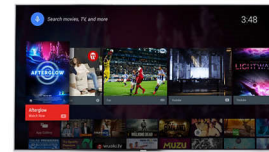

Quad Core und Android

Der Philips Quad Core-Prozessor trifft auf die Leistung von Android – das sorgt für ein aufregendes Spielerlebnis. Mit Android auf Ihrem Fernseher können Sie schnell und intuitiv durch Apps navigieren, sie starten und Videos abspielen.