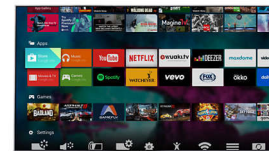

Fernsehinhalte

Der Google Play Store und die Philips App-Galerie gehen über das herkömmliche Fernsehprogramm hinaus und bieten Ihnen eine große Onlinesammlung von Filmen, Fernsehen, Musik, Apps und Spielen. 16 GB erweiterbarer Speicher bedeutet, dass Sie über genügend Platz zum Speichern Ihrer Lieblingsinhalte und zum Installieren weiterer Apps verfügen.